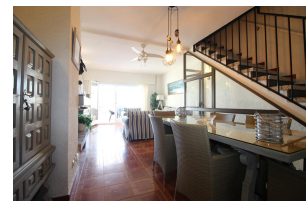

Ref: L150-02 CABIONI 4

LLANÇÀ

HUTG-038272-43

BESCHREIBUNG

Großes Reihenhaus mit Gemeinschaftspool, geöffnet von Juni bis September, nur wenige Meter vom Strand Grifeu entfernt in Llançà. Es ist auf zwei Etagen verteilt (die dritte ist zur privaten Nutzung bestimmt). Erdgeschoss: verfügt über zwei Doppelzimmer, Badezimmer und Gartenbereich. Erster Stock: geräumiges und sehr helles Wohn-Esszimmer, Küche und Terrasse mit Blick auf den Pool und eine kleine Toilette. Ausgestattet mit TV, Backofen und Waschmaschine. Inklusive Parkplatz im Freien. Für 4 Personen. HUTG-038272

Weitere Eigenschaften

Balkon Terrasse Parking

Ausstattung

typology_id	Einbauschränke	Küchenasstattung
Spülmaschine	Backofen	Mikrowelle
Kaffeemaschine	Kühlschrank	Waschmaschine
Bügeleisen	Fernseher	Satellitenfernsehen
Gartenmöbel	Markise	