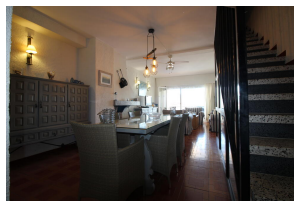

Allgemeine Angaben

Art von Immobileinobjekt: m2: **90**
Reihenhaus
m2 Grundstück: **0** Entfernung zum Strand:
Baujahr: Pool: **Gemeinschaft**
Aussicht: **Meerblick**

Eigenschaften

Anzahl von Schlafzimmer: Gäste-WC: **1** Bad mit Badewanne: **1**
2
Bad mit Dusche: **0** Doppelbett: **1** Einzelbett: **2**
Etagenbett: **0** Kinderbett: **0** Schlafsofa: **0**
Art von Küche: **Unabhängige Küche**

Weitere Eigenschaften

Balkon Terrasse Parking

Ausstattung

typology_id	Einbauschränke	Küchenasstattung
Spülmaschine	Backofen	Mikrowelle
Kaffeemaschine	Kühlschrank	Waschmaschine
Bügeleisen	Fernseher	Satellitenfernsehen
Gartenmöbel	Markise