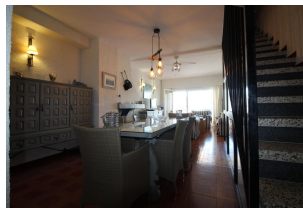

Ref: L150-02 CABIONI 4

LLANÇÀ

HUTG-038272-43

DESCRIPCIÓN

Amplia casa adosada con piscina comunitaria abierta de junio a septiembre, situada a pocos metros de la playa de Grifeu, en Llançà. Se distribuye en dos plantas (la tercera, de uso privado). Planta baja: dispone de dos dormitorios dobles, baño y zona ajardinada. Planta primera: salón-comedor amplio y muy luminoso, cocina y terraza con vistas a la piscina y un pequeño aseo. Equipada con TV, horno y lavadora. Incluye parking exterior. Para 4 personas. HUTG-038272

Otras características

Balcón Terraza Aparcamiento

Equipamiento

typology_id	Armarios empotrados	Equipamiento de cocina
Lavavajillas	Horno	Microondas
Cafetera	Nevera	Lavadora
Plancha	TV	TV Satélite
Muebles jardín	Toldo	