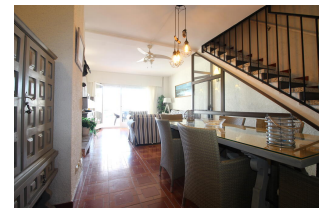

Ref: L150-02 CABIONI 4

LLANÇÀ

HUTG-038272-43

DESCRIPCIÓN

Amplia casa adosada con piscina comunitaria abierta de junio a septiembre, situada a pocos metros de la playa de Grifeu, en Llançà. Se distribuye en dos plantas (la tercera, de uso privado). Planta baja: dispone de dos dormitorios dobles, baño y zona ajardinada. Planta primera: salón-comedor amplio y muy luminoso, cocina y terraza con vistas a la piscina y un pequeño aseo. Equipada con TV, horno y lavadora. Incluye parking exterior. Para 4 personas. HUTG-038272

Otras características

Balcón Terraza Aparcamiento

Equipamiento

typology_id	Armarios empotrados	Equipamiento de cocina
Lavavajillas	Horno	Microondas
Cafetera	Nevera	Lavadora
Plancha	TV	TV Satélite
Muebles jardín	Toldo	