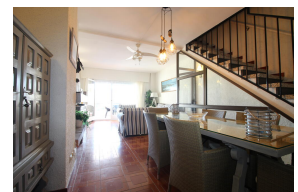

Ref: L150-02 CABIONI 4

LLANÇÀ

HUTG-038272-43

DESCRIPTION

Grande maison mitoyenne avec piscine commune ouverte de juin à septembre, située à quelques mètres de la plage de Grifeu, à Llançà. Il est réparti sur deux étages (le troisième, à usage privé). Rez-de-chaussée : dispose de deux chambres doubles, salle de bains et jardin. Premier étage : salon-salle à manger spacieux et très lumineux, cuisine et terrasse donnant sur la piscine et un petit WC. Equipé de TV, four et lave-linge. Comprend un stationnement extérieur. Pour 4 personnes. HUTG-038272

Autres caractéristiques

Balcon Terrasse Parking

Équipement

typology_id	Armoires	Equipements de Cuisine
Lave-Vaisselle	Four	Micro-onde
Cafetière	Frigo	Machine à laver
Fer à repasser	TV	Télévision par satellite
Mobilier de jardin	Bâche	