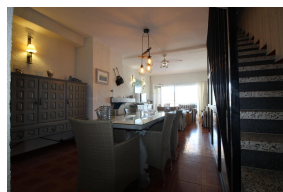

Ref: L150-02 CABIONI 4

LLANÇÀ

HUTG-038272-43

DESCRIPTION

Grande maison mitoyenne avec piscine commune ouverte de juin à septembre, située à quelques mètres de la plage de Grifeu, à Llançà. Il est réparti sur deux étages (le troisième, à usage privé). Rez-de-chaussée : dispose de deux chambres doubles, salle de bains et jardin. Premier étage : salon-salle à manger spacieux et très lumineux, cuisine et terrasse donnant sur la piscine et un petit WC. Equipé de TV, four et lave-linge. Comprend un stationnement extérieur. Pour 4 personnes. HUTG-038272

Autres caractéristiques

Balcon Terrasse Parking

Équipement

typology_id	Armoires	Equipements de Cuisine
Lave-Vaisselle	Four	Micro-onde
Cafetière	Frigo	Machine à laver
Fer à repasser	TV	Télévision par satellite
Mobilier de jardin	Bâche	