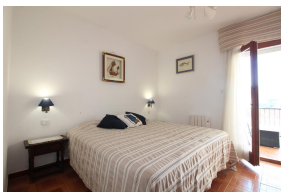

Caractéristiques générales

Type de propriété: **Maison jumelée** m2: **90**
m2 terrain: **0** Distance de la plage:
Année de construction: Type de piscine: **Communautaire**
Vues: **Vue mer**

Caractéristiques

Nombre de chambres: **2** Toilettes: **1** Salle de bain avec baignoire: **1**
Salle de douche: **0** Lits doubles: **1** Lits individuels: **2**
Lits superposés: **0** Berceaux: **0** Canapé-lit: **0**
Type de cuisine: **Cuisine Indépendante**

Autres caractéristiques

Balcon Terrasse Parking

Équipement

typology_id	Armoires	Equipements de Cuisine
Lave-Vaisselle	Four	Micro-onde
Cafetière	Frigo	Machine à laver
Fer à repasser	TV	Télévision par satellite
Mobilier de jardin	Bâche