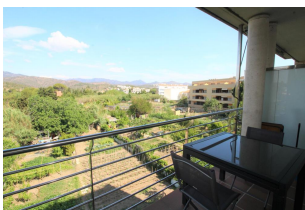

Datos generales

Tipo de inmueble: **Apartamento** m2: **50**
m2 parcela: **0** Distancia de la playa:
Año de construcción: Tipo de piscina:
Vistas: **Vistas a montaña**

Características

Número de habitaciones: Aseos: **0** Baños con bañera: **0**
2
Baños con ducha: **1** Camas de matrimonio: **1** Camas individuales: **0**
Camas con literas: **2** Cunas: **0** Sofás camas: **1**
Tipo de cocina: **Cocina americana**

Otras características

Balcón   Ascensor   Aparcamiento

Equipamiento

typology_id   Calefacción   Armarios empotrados
Equipamiento de cocina   Horno   Microondas
Lavadora   Plancha   Cobertura móvil
TV   TDT   Muebles de jardín o exterior