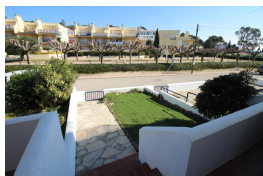

Datos generales

Tipo de inmueble: **Apartamento** m2: **44**
m2 parcela: **0** Distancia de la playa:
Año de construcción: Tipo de piscina:
Vistas: **Vista de calle**

Características

Número de habitaciones: Aseos: **0** Baños con bañera: **1**
1
Baños con ducha: **0** Camas de matrimonio: **1** Camas individuales: **0**
Camas con literas: **0** Cunas: **0** Sofás camas: **1**
Tipo de cocina: **Cocina americana**

Otras características

Terraza Jardín

Equipamiento

typology_id	Armarios empotrados	kitchen_model
Equipamiento de cocina	Tetera	Microondas
Cafetera	electric_coffee_maker_mo del	Nevera
Lavadora	Plancha	Termo
Cobertura móvil	TV	tv_model
TDT	TV Satélite	Muebles de jardín o exterior

Comentarios