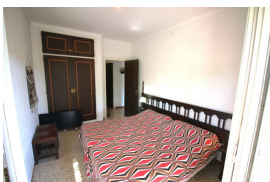

Caractéristiques générales

Type de propriété: **Appartement** m2: **70**
m2 terrain: **0** Distance de la plage:
Année de construction: Type de piscine:
Vues: **Sans vue**

Caractéristiques

Nombre de chambres: **3** Toilettes: **1** Salle de bain avec baignoire: **1**
Salle de douche: **0** Lits doubles: **0** Lits individuels: **6**
Lits superposés: **0** Berceaux: **0** Canapé-lit: **0**
Type de cuisine: **Cuisine Indépendante**

Autres caractéristiques

Terrasse Parking Garage

Équipement

typology_id	Armoires	Equipements de Cuisine
Four	Micro-onde	Frigo
Machine à laver	Fer à repasser	Thermo
Couverture mobile	TV	TDT
Wifi	BBQ	Mobilier de jardin et d'extérieur

Salle de jeux pour enfants