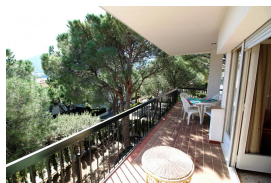

Caractéristiques générales

Type de propriété: **Appartement** m2: **70**
m2 terrain: **0** Distance de la plage:
Année de construction: Type de piscine:
Vues: **Sans vue**

Caractéristiques

Nombre de chambres: **3** Toilettes: **1** Salle de bain avec baignoire: **1**
Salle de douche: **0** Lits doubles: **0** Lits individuels: **6**
Lits superposés: **0** Berceaux: **0** Canapé-lit: **0**
Type de cuisine: **Cuisine Indépendante**

Autres caractéristiques

Terrasse Parking Garage

Équipement

typology_id	Armoires	Equipements de Cuisine
Four	Micro-onde	Frigo
Machine à laver	Fer à repasser	Thermo
Couverture mobile	TV	TDT
Wifi	BBQ	Mobilier de jardin et d'extérieur

Salle de jeux pour enfants