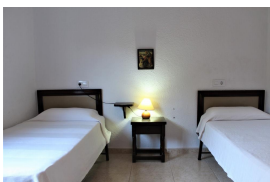

Datos generales

Tipo de inmueble: **Casa aislada / m2: 90**

Villa

m2 parcela: **0** Distancia de la playa:

Año de construcción: Tipo de piscina:

Vistas: **Vista al mar**

Características

Número de habitaciones: Aseos: **1** Baños con bañera: **1**
3

Baños con ducha: **0** Camas de matrimonio: **0** Camas individuales: **6**

Camas con literas: **0** Cunas: **0** Sofás camas: **0**

Tipo de cocina: **Cocina independiente**

Otras características

Terraza Jardín Garaje

Equipamiento

typology_id	Armarios empotrados	Equipamiento de cocina
Horno	Microondas	microwave_model
Cafetera	Nevera	Lavadora
Plancha	Termo	Cobertura móvil
TV	TV Satélite	Muebles de jardín o exterior

Comentarios