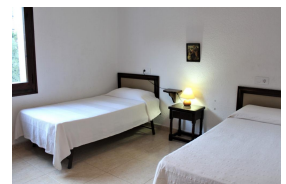

Datos generales

Tipo de inmueble: **Casa aislada / m2: 90**

Villa

m2 parcela: **0** Distancia de la playa:

Año de construcción: Tipo de piscina:

Vistas: **Vista al mar**

Características

Número de habitaciones: Aseos: **1** Baños con bañera: **1**
3

Baños con ducha: **0** Camas de matrimonio: **0** Camas individuales: **6**

Camas con literas: **0** Cunas: **0** Sofás camas: **0**

Tipo de cocina: **Cocina independiente**

Otras características

Terraza Jardín Garaje

Equipamiento

typology_id	Armarios empotrados	Equipamiento de cocina
Horno	Microondas	microwave_model
Cafetera	Nevera	Lavadora
Plancha	Termo	Cobertura móvil
TV	TV Satélite	Muebles de jardín o exterior

Comentarios