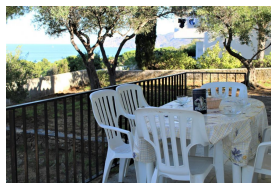

Datos generales

Tipo de inmueble: **Casa aislada / m2: 90**

Villa

m2 parcela: **0** Distancia de la playa:

Año de construcción: Tipo de piscina:

Vistas: **Vista al mar**

Características

Número de habitaciones: Aseos: **1** Baños con bañera: **1**
3

Baños con ducha: **0** Camas de matrimonio: **0** Camas individuales: **6**

Camas con literas: **0** Cunas: **0** Sofás camas: **0**

Tipo de cocina: **Cocina independiente**

Otras características

Terraza Jardín Garaje

Equipamiento

typology_id	Armarios empotrados	Equipamiento de cocina
Horno	Microondas	microwave_model
Cafetera	Nevera	Lavadora
Plancha	Termo	Cobertura móvil
TV	TV Satélite	Muebles de jardín o exterior

Comentarios