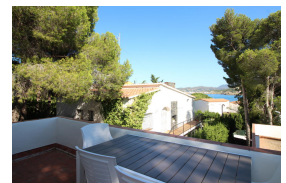

Datos generales

Tipo de inmueble: **Casa aislada / m2: 80**

Villa

m2 parcela: **0** Distancia de la playa:

Año de construcción: Tipo de piscina:

Vistas: **Vista de calle**

Características

Número de habitaciones: Aseos: **2** Baños con bañera: **1**

3

Baños con ducha: **0** Camas de matrimonio: **1** Camas individuales: **4**

Camas con literas: **0** Cunas: **0** Sofás camas: **1**

Tipo de cocina:

Otras características

Terraza Jardín Garaje

Equipamiento

typology_id	Armarios empotrados	Equipamiento de cocina
Lavavajillas	Horno	Microondas
Nevera	Lavadora	Plancha
Termo	Cobertura móvil	TV
TDT	Wifi gratis	Muebles de jardín o exterior

Comentarios