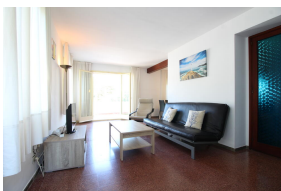

Datos generales

Tipo de inmueble: **Casa aislada / m2: 80**

Villa

m2 parcela: **0** Distancia de la playa:

Año de construcción: Tipo de piscina:

Vistas: **Vista de calle**

Características

Número de habitaciones: Aseos: **2** Baños con bañera: **1**

3

Baños con ducha: **0** Camas de matrimonio: **1** Camas individuales: **4**

Camas con literas: **0** Cunas: **0** Sofás camas: **1**

Tipo de cocina:

Otras características

Terraza Jardín Garaje

Equipamiento

typology_id	Armarios empotrados	Equipamiento de cocina
Lavavajillas	dishwasher_model	Horno
Microondas	Nevera	Lavadora
Plancha	Termo	Cobertura móvil
TV	Wifi gratis	Muebles de jardín o exterior