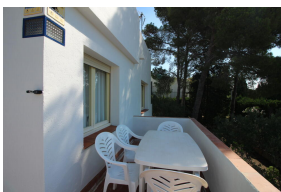

Datos generales

Tipo de inmueble: **Casa aislada / m2: 80**

Villa

m2 parcela: **0** Distancia de la playa:

Año de construcción: Tipo de piscina:

Vistas: **Vista de calle**

Características

Número de habitaciones: Aseos: **2** Baños con bañera: **1**

3

Baños con ducha: **0** Camas de matrimonio: **1** Camas individuales: **4**

Camas con literas: **0** Cunas: **0** Sofás camas: **1**

Tipo de cocina:

Otras características

Terraza Jardín Garaje

Equipamiento

typology_id	Armarios empotrados	Equipamiento de cocina
Lavavajillas	dishwasher_model	Horno
Microondas	Nevera	Lavadora
Plancha	Termo	Cobertura móvil
TV	Wifi gratis	Muebles de jardín o exterior