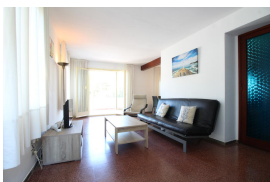

Caractéristiques générales

Type de propriété: **Villa privée** / m2: **80**

Villa

m2 terrain: **0**

Distance de la plage:

Année de

Type de piscine:

construction:

Vues: **Vue sur rue**

Caractéristiques

Nombre de chambres: **3**

Toilettes: **2**

Salle de bain avec
baignoire: **1**

Salle de douche: **0**

Lits doubles: **1**

Lits individuels: **4**

Lits superposés: **0**

Berceaux: **0**

Canapé-lit: **1**

Type de cuisine:

Autres caractéristiques

Terrasse

Jardin

Garage

Équipement

typology_id

Armoires

Equipements de Cuisine

Lave-Vaisselle

dishwasher_model

Four

Micro-onde

Frigo

Machine à laver

Fer à repasser

Thermo

Couverture mobile

TV

Wifi

Mobilier de jardin et
d'extérieur