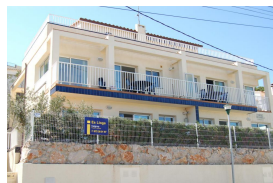

Allgemeine Angaben

Art von Immobileinobjekt: m2: **60**
Apartment
m2 Grundstück: **0** Entfernung zum Strand:
Baujahr: Pool:
Aussicht: **Meerblick**

Eigenschaften

Anzahl von Schlafzimmer: Gäste-WC: **0** Bad mit Badewanne: **0**
2
Bad mit Dusche: **1** Doppelbett: **1** Einzelbett: **0**
Etagenbett: **2** Kinderbett: **0** Schlafsofa: **1**
Art von Küche: **Offene Küche**

Weitere Eigenschaften

Terrasse Parking

Ausstattung

typology_id	Heizung	Einbauschränke
Küchenasstattung	Spülmaschine	Backofen
Mikrowelle	Kühlschrank	Waschmaschine
Bügeleisen	Boiler	Mobilfunkabdeckung
Fernseher	Digital-Receiver	Satellitenfernsehen
WLAN-Zugang	Gartenmöbel und Außenmöbel	Comments