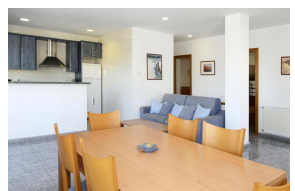

Datos generales

Tipo de inmueble: **Apartamento** m2: **60**
m2 parcela: **0** Distancia de la playa:
Año de construcción: Tipo de piscina:
Vistas: **Vista al mar**

Características

Número de habitaciones: Aseos: **0** Baños con bañera: **0**
2
Baños con ducha: **1** Camas de matrimonio: **1** Camas individuales: **0**
Camas con literas: **2** Cunas: **0** Sofás camas: **1**
Tipo de cocina: **Cocina americana**

Otras características

Terraza Aparcamiento

Equipamiento

typology_id	Calefacción	Armarios empotrados
Equipamiento de cocina	Lavavajillas	Horno
Microondas	Nevera	Lavadora
Plancha	Termo	Cobertura móvil
TV	TDT	TV Satélite
Wifi gratis	Muebles de jardín o exterior	Comentarios