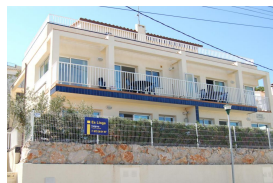

Caractéristiques générales

Type de propriété: **Appartement** m2: **60**
m2 terrain: **0** Distance de la plage:
Année de construction: Type de piscine:
Vues: **Vue mer**

Caractéristiques

Nombre de chambres: **2** Toilettes: **0** Salle de bain avec baignoire: **0**
Salle de douche: **1** Lits doubles: **1** Lits individuels: **0**
Lits superposés: **2** Berceaux: **0** Canapé-lit: **1**
Type de cuisine: **Cuisine ouverte**

Autres caractéristiques

Terrasse Parking

Équipement

typology_id	Chauffage	Armoires
Equipements de Cuisine	Lave-Vaisselle	Four
Micro-onde	Frigo	Machine à laver
Fer à repasser	Thermo	Couverture mobile
TV	TDT	Télévision par satellite
Wifi	Mobilier de jardin et d'extérieur	Comments