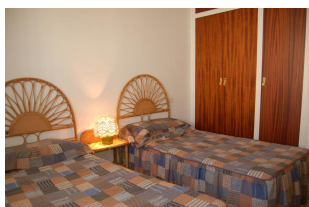

Dades generals

Tipus d'immoble: **Apartament** m2: **75**
m2 parcel·la: **0** Distància de la platja:
Any de construcció: Tipus de piscina:
Vistes: **Vistes a muntanya**

Característiques

Nombre d'habitacions: **3** Lavabos: **0** Banys amb banyera: **1**
Banys amb dutxa: **1** Llits de matrimoni: **1** Llits individuals: **4**
Llits amb lliteres: **0** Bressols: **0** Sofàs llits: **0**
Tipus de cuina: **Cuina independent**

Altres característiques

Terrassa Ascensor Aparcament

Equipament

typology_id	Armaris encastats	Equipament de cuina
Forn	Microones	Cafetera
Nevera	Rentadora	Planxa
Termo	thermo_model	Cobertura mòbil
TV	TDT	Mobles de jardí o exterior
Comentaris