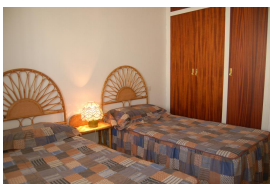

Allgemeine Angaben

Art von Immobileinobjekt: m2: **75**
Apartment
m2 Grundstück: **0** Entfernung zum Strand:
Baujahr: Pool:
Aussicht: **Ausblick aufs Gebirge**

Eigenschaften

Anzahl von Schlafzimmer: Gäste-WC: **0** Bad mit Badewanne: **1**
3
Bad mit Dusche: **1** Doppelbett: **1** Einzelbett: **4**
Etagenbett: **0** Kinderbett: **0** Schlafsofa: **0**
Art von Küche: **Unabhängige Küche**

Weitere Eigenschaften

Terrasse Aufzug Parking

Ausstattung

typology_id	Einbauschränke	Küchenasstattung
Backofen	Mikrowelle	Kaffeemaschine
Kühlschrank	Waschmaschine	Bügeleisen
Boiler	thermo_model	Mobilfunkabdeckung
Fernseher	Digital-Receiver	Gartenmöbel und Außenmöbel
Comments