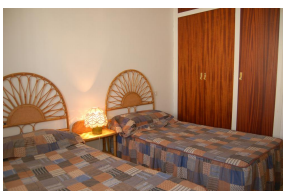

Datos generales

Tipo de inmueble: **Apartamento** m2: **75**
m2 parcela: **0** Distancia de la playa:
Año de construcción: Tipo de piscina:
Vistas: **Vistas a montaña**

Características

Número de habitaciones: Aseos: **0** Baños con bañera: **1**
3
Baños con ducha: **1** Camas de matrimonio: **1** Camas individuales: **4**
Camas con literas: **0** Cunas: **0** Sofás camas: **0**
Tipo de cocina: **Cocina independiente**

Otras características

Terraza   Ascensor   Aparcamiento

Equipamiento

typology_id	Armarios empotrados	Equipamiento de cocina
Horno	Microondas	Cafetera
Nevera	Lavadora	Plancha
Termo	thermo_model	Cobertura móvil
TV	TDT	Muebles de jardín o exterior

Comentarios