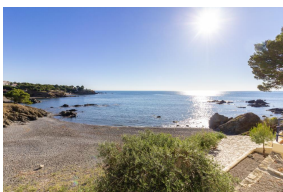

Datos generales

Tipo de inmueble: **Casa adosada** m2: **150**
m2 parcela: **0** Distancia de la playa:
Año de construcción: Tipo de piscina:
Vistas: **Vista a pie de playa**

Características

Número de habitaciones: Aseos: **0** Baños con bañera: **1**
4
Baños con ducha: **1** Camas de matrimonio: **2** Camas individuales: **4**
Camas con literas: **2** Cunas: **0** Sofás camas: **0**
Tipo de cocina:

Otras características

Terraza Jardín Aparcamiento

Equipamiento

typology_id	Armarios empotrados	Equipamiento de cocina
Lavavajillas	Horno	Microondas
Cafetera	Nevera	Lavadora
Plancha	Termo	Cobertura móvil
TV	TV Satélite	Wifi gratis
Barbacoa	Muebles de jardín o exterior	Comentarios