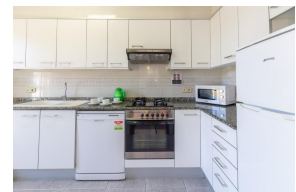

Ref: L126 BELLAMAR C

LLANÇÀ

HUTG-001638-62

DESCRIPCIÓN

Bonita casa adosada amplia y soleada situada en primera línea de mar, con magníficas vistas de la playa de Les Tonyines. Se divide en varios niveles. El primer nivel dispone de un dormitorio doble, salón-comedor, cocina independiente totalmente equipada, baño con ducha, terraza con barbacoa y espléndidas vistas al mar. El segundo nivel se distribuye en 2 dormitorios dobles (con camas individuales), un amplio dormitorio familiar para cuatro personas, baño completo y terraza con vistas a la playa. Equipada con TV con satélite, WI-FI, lavadora, lavavajillas, horno y microondas. Capacidad para 10 personas. Incluye plaza de parking exterior. Acceso directo a la playa. Sus amplias estancias, su completo equipamiento y su situación privilegiada -lejos del bullicio del centro y a apenas 20m de la playa-, la convierten en una casa única e ideal para disfrutar, ya sea en familia o con amigos, de unas vacaciones inolvidables en la Costa Brava. HUTG-001638

Otras características

Terraza Jardín Aparcamiento

Equipamiento

typology_id	Armarios empotrados	Equipamiento de cocina
Lavavajillas	Horno	Microondas
Cafetera	Nevera	Lavadora
Plancha	Termo	Cobertura móvil
TV	TV Satélite	Wifi gratis
Barbacoa	Muebles de jardín o exterior	Comentarios