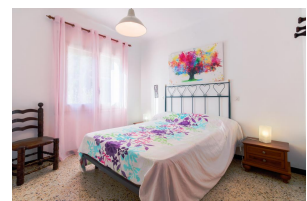

Datos generales

Tipo de inmueble: **Apartamento** m2: **35**
m2 parcela: **0** Distancia de la playa:
Año de construcción: Tipo de piscina:
Vistas: **Vista al mar**

Características

Número de habitaciones: Aseos: **0** Baños con bañera: **0**
1
Baños con ducha: **1** Camas de matrimonio: **1** Camas individuales: **0**
Camas con literas: **0** Cunas: **0** Sofás camas: **1**
Tipo de cocina: **Cocina independiente**

Otras características

Terraza Aparcamiento

Equipamiento

typology_id	Armarios empotrados	Equipamiento de cocina
Horno	Microondas	Nevera
Lavadora	Plancha	Termo
Cobertura móvil	TV	TV Satélite
Muebles de jardín o exterior	Comentarios