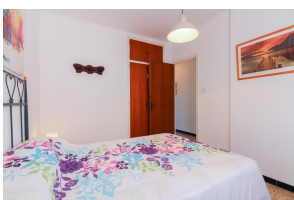

Datos generales

Tipo de inmueble: **Apartamento** m2: **35**
m2 parcela: **0** Distancia de la playa:
Año de construcción: Tipo de piscina:
Vistas: **Vista al mar**

Características

Número de habitaciones: Aseos: **0** Baños con bañera: **0**
1
Baños con ducha: **1** Camas de matrimonio: **1** Camas individuales: **0**
Camas con literas: **0** Cunas: **0** Sofás camas: **1**
Tipo de cocina: **Cocina independiente**

Otras características

Terraza Aparcamiento

Equipamiento

typology_id	Armarios empotrados	Equipamiento de cocina
Horno	Microondas	Nevera
Lavadora	Plancha	Termo
Cobertura móvil	TV	TV Satélite
Muebles de jardín o exterior	Comentarios