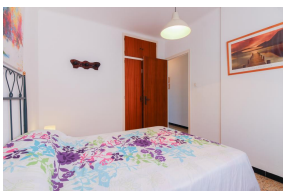

Caractéristiques générales

Type de propriété: **Appartement** m2: **35**
m2 terrain: **0** Distance de la plage:
Année de construction: Type de piscine:
Vues: **Vue mer**

Caractéristiques

Nombre de chambres: **1** Toilettes: **0** Salle de bain avec baignoire: **0**
Salle de douche: **1** Lits doubles: **1** Lits individuels: **0**
Lits superposés: **0** Berceaux: **0** Canapé-lit: **1**
Type de cuisine: **Cuisine Indépendante**

Autres caractéristiques

Terrasse Parking

Équipement

typology_id	Armoires	Equipements de Cuisine
Four	Micro-onde	Frigo
Machine à laver	Fer à repasser	Thermo
Couverture mobile	TV	Télévision par satellite
Mobilier de jardin et d'extérieur	Comments