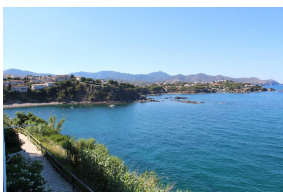

Allgemeine Angaben

Art von Immobileinobjekt: m2: **45**
Apartment
m2 Grundstück: **0** Entfernung zum Strand:
Baujahr: Pool:
Aussicht: **Meerblick**

Eigenschaften

Anzahl von Schlafzimmer: Gäste-WC: **0** Bad mit Badewanne: **0**
2
Bad mit Dusche: **1** Doppelbett: **1** Einzelbett: **2**
Etagenbett: **0** Kinderbett: **0** Schlafsofa: **0**
Art von Küche: **Unabhängige Küche**

Weitere Eigenschaften

Terrasse Parking

Ausstattung

typology_id	kitchen_model	Küchenasstattung
Backofen	Mikrowelle	Kaffeemaschine
Waschmaschine	washing_machine_model	Bügeleisen
Mobilfunkabdeckung	Fernseher	tv_model
Digital-Receiver	WLAN-Zugang	Gartenmöbel und Außenmöbel