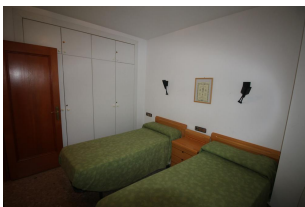

Dades generals

Tipus d'immoble: **Apartament** m2: **45**
m2 parcel·la: **0** Distància de la platja:
Any de construcció: Tipus de piscina:
Vistes: **Vista al mar**

Característiques

Nombre d'habitacions: **1** Lavabos: **0** Banys amb banyera: **1**
Banys amb dutxa: **0** Llits de matrimoni: **0** Llits individuals: **2**
Llits amb lliteres: **0** Bressols: **0** Sofàs llits: **1**
Tipus de cuina: **Cuina independent**

Altres característiques

Balcó

Equipament

typology_id	Calefacció	heating_model
Armaris encastats	Equipament de cuina	Forn
Microones	Nevera	Rentadora
Planxa	Termo	Cobertura mòbil
TV	tv_model	TDT
Mobles de jardí o exterior	Comentaris