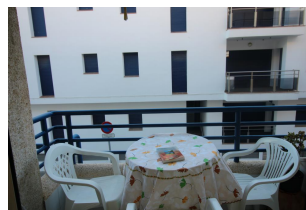

Dades generals

Tipus d'immoble: **Apartament** m2: **45**
m2 parcel·la: **0** Distància de la platja:
Any de construcció: Tipus de piscina:
Vistes: **Vista al mar**

Característiques

Nombre d'habitacions: **1** Lavabos: **0** Banys amb banyera: **1**
Banys amb dutxa: **0** Llits de matrimoni: **0** Llits individuals: **2**
Llits amb lliteres: **0** Bressols: **0** Sofàs llits: **1**
Tipus de cuina: **Cuina independent**

Altres característiques

Balcó

Equipament

typology_id	Calefacció	heating_model
Armaris encastats	Equipament de cuina	Forn
Microones	Nevera	Rentadora
Planxa	Termo	Cobertura mòbil
TV	tv_model	TDT
Mobles de jardí o exterior	Comentaris