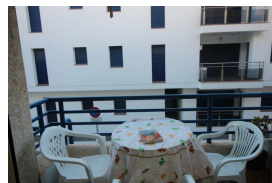

Allgemeine Angaben

Art von Immobileinobjekt: m2: **45**
Apartment
m2 Grundstück: **0** Entfernung zum Strand:
Baujahr: Pool:
Aussicht: **Meerblick**

Eigenschaften

Anzahl von Schlafzimmer: Gäste-WC: **0** Bad mit Badewanne: **1**
1
Bad mit Dusche: **0** Doppelbett: **0** Einzelbett: **2**
Etagenbett: **0** Kinderbett: **0** Schlafsofa: **1**
Art von Küche: **Unabhängige Küche**

Weitere Eigenschaften

Balkon

Ausstattung

typology_id	Heizung	heating_model
Einbauschränke	Küchenasstattung	Backofen
Mikrowelle	Kühlschrank	Waschmaschine
Bügeleisen	Boiler	Mobilfunkabdeckung
Fernseher	tv_model	Digital-Receiver
Gartenmöbel und Außenmöbel	Comments