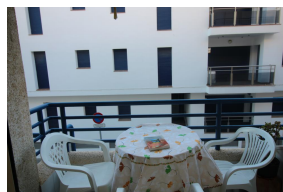

Datos generales

Tipo de inmueble: **Apartamento** m2: **45**
m2 parcela: **0** Distancia de la playa:
Año de construcción: Tipo de piscina:
Vistas: **Vista al mar**

Características

Número de habitaciones: Aseos: **0** Baños con bañera: **1**
1
Baños con ducha: **0** Camas de matrimonio: **0** Camas individuales: **2**
Camas con literas: **0** Cunas: **0** Sofás camas: **1**
Tipo de cocina: **Cocina independiente**

Otras características

Balcón

Equipamiento

typology_id	Calefacción	heating_model
Armarios empotrados	Equipamiento de cocina	Horno
Microondas	Nevera	Lavadora
Plancha	Termo	Cobertura móvil
TV	tv_model	TDT
Muebles de jardín o exterior	Comentarios