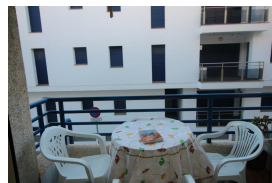

Caractéristiques générales

Type de propriété: **Appartement** m2: **45**
m2 terrain: **0** Distance de la plage:
Année de construction: Type de piscine:
Vues: **Vue mer**

Caractéristiques

Nombre de chambres: **1** Toilettes: **0** Salle de bain avec baignoire: **1**
Salle de douche: **0** Lits doubles: **0** Lits individuels: **2**
Lits superposés: **0** Berceaux: **0** Canapé-lit: **1**
Type de cuisine: **Cuisine Indépendante**

Autres caractéristiques

Balcon

Équipement

typology_id	Chauffage	heating_model
Armoires	Equipements de Cuisine	Four
Micro-onde	Frigo	Machine à laver
Fer à repasser	Thermo	Couverture mobile
TV	tv_model	TDT
Mobilier de jardin et d'extérieur	Comments