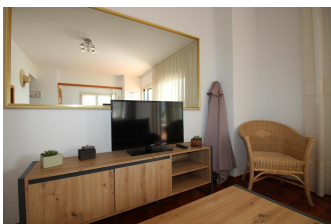

Dades generals

Tipus d'immoble: **Apartament** m2: **55**
m2 parcel·la: **0** Distància de la platja:
Any de construcció: Tipus de piscina:
Vistes: **Vista a peu de platja**

Característiques

Nombre d'habitacions: **2** Lavabos: **1** Banyes amb banyera: **1**
Banyes amb dutxa: **0** Llits de matrimoni: **2** Llits individuals: **0**
Llits amb lliteres: **2** Bressols: **0** Sofàs llits: **1**
Tipus de cuina: **Cuina independent**

Altres característiques

Terrassa Aparcament

Equipament

typology_id	Equipament de cuina	Microones
microwave_model	Rentadora	Planxa
Cobertura mòbil	TV	Mobles de jardí o exterior
Comentaris