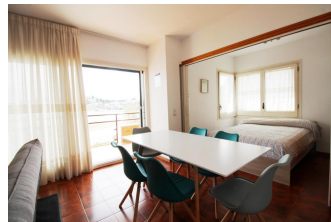

Dades generals

Tipus d'immoble: **Apartament** m2: **55**
m2 parcel·la: **0** Distància de la platja:
Any de construcció: Tipus de piscina:
Vistes: **Vista a peu de platja**

Característiques

Nombre d'habitacions: **2** Lavabos: **1** Banyes amb banyera: **1**
Banyes amb dutxa: **0** Llits de matrimoni: **2** Llits individuals: **0**
Llits amb lliteres: **2** Bressols: **0** Sofàs llits: **1**
Tipus de cuina: **Cuina independent**

Altres característiques

Terrassa Aparcament

Equipament

typology_id	Equipament de cuina	Microones
microwave_model	Rentadora	Planxa
Cobertura mòbil	TV	Mobles de jardí o exterior
Comentaris