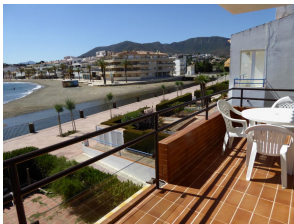

Dades generals

Tipus d'immoble: **Apartament** m2: **55**
m2 parcel·la: **0** Distància de la platja:
Any de construcció: Tipus de piscina:
Vistes: **Vista a peu de platja**

Característiques

Nombre d'habitacions: **2** Lavabos: **1** Banyes amb banyera: **1**
Banyes amb dutxa: **0** Llits de matrimoni: **2** Llits individuals: **0**
Llits amb lliteres: **2** Bressols: **0** Sofàs llits: **1**
Tipus de cuina: **Cuina independent**

Altres característiques

Terrassa Aparcament

Equipament

typology_id	Equipament de cuina	Microones
microwave_model	Rentadora	Planxa
Cobertura mòbil	TV	Mobles de jardí o exterior
Comentaris