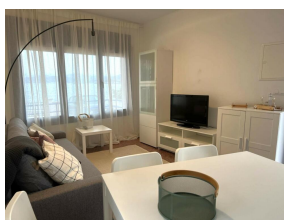

Dades generals

Tipus d'immoble: **Apartament** m2: **41**
m2 parcel·la: **0** Distància de la platja:
Any de construcció: Tipus de piscina:
Vistes: **Vista a peu de platja**

Característiques

Nombre d'habitacions: **2** Lavabos: **0** Banys amb banyera: **1**
Banys amb dutxa: **0** Llits de matrimoni: **1** Llits individuals: **2**
Llits amb lliteres: **0** Bressols: **0** Sofàs llits: **0**
Tipus de cuina: **Cuina independent**

Altres característiques

Terrassa Aparcament

Equipament

typology_id	Armaris encastats	Equipament de cuina
Forn	Microones	Cafetera
Nevera	Rentadora	Planxa
Termo	TV	Mobles jardí
Mobles de jardí o exterior	Tendal