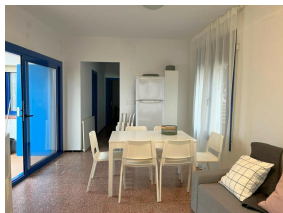

Dades generals

Tipus d'immoble: **Apartament** m2: **41**
m2 parcel·la: **0** Distància de la platja:
Any de construcció: Tipus de piscina:
Vistes: **Vista a peu de platja**

Característiques

Nombre d'habitacions: **2** Lavabos: **0** Banys amb banyera: **1**
Banys amb dutxa: **0** Llits de matrimoni: **1** Llits individuals: **2**
Llits amb lliteres: **0** Bressols: **0** Sofàs llits: **0**
Tipus de cuina: **Cuina independent**

Altres característiques

Terrassa Aparcament

Equipament

typology_id	Armaris encastats	Equipament de cuina
Forn	Microones	Cafetera
Nevera	Rentadora	Planxa
Termo	TV	Mobles jardí
Mobles de jardí o exterior	Tendal