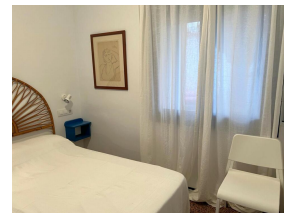

Dades generals

Tipus d'immoble: **Apartament** m2: **41**
m2 parcel·la: **0** Distància de la platja:
Any de construcció: Tipus de piscina:
Vistes: **Vista a peu de platja**

Característiques

Nombre d'habitacions: **2** Lavabos: **0** Banys amb banyera: **1**
Banys amb dutxa: **0** Llits de matrimoni: **1** Llits individuals: **2**
Llits amb lliteres: **0** Bressols: **0** Sofàs llits: **0**
Tipus de cuina: **Cuina independent**

Altres característiques

Terrassa Aparcament

Equipament

typology_id	Armaris encastats	Equipament de cuina
Forn	Microones	Cafetera
Nevera	Rentadora	Planxa
Termo	TV	Mobles jardí
Mobles de jardí o exterior	Tendal