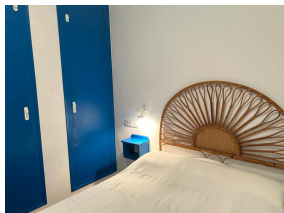

Dades generals

Tipus d'immoble: **Apartament** m2: **41**
m2 parcel·la: **0** Distància de la platja:
Any de construcció: Tipus de piscina:
Vistes: **Vista a peu de platja**

Característiques

Nombre d'habitacions: **2** Lavabos: **0** Banys amb banyera: **1**
Banys amb dutxa: **0** Llits de matrimoni: **1** Llits individuals: **2**
Llits amb lliteres: **0** Bressols: **0** Sofàs llits: **0**
Tipus de cuina: **Cuina independent**

Altres característiques

Terrassa Aparcament

Equipament

typology_id	Armaris encastats	Equipament de cuina
Forn	Microones	Cafetera
Nevera	Rentadora	Planxa
Termo	TV	Mobles jardí
Mobles de jardí o exterior	Tendal