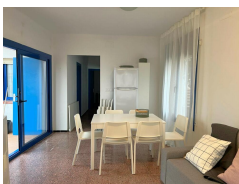

Ref: L196 CAP RAS 1

LLANÇÀ

HUTG-003306-62

BESCHREIBUNG

Schöne und sehr klare Ferienwohnung in der 1. Meereslinie, vor einem bezaubernden Strand von Cap de Ras (Llançà) und 3 km entfernt. Es verfügt über 2 Doppelzimmer (1 mit Doppelbett und das andere mit Einzelbetten), Esszimmer - Wohnzimmer, kleine separate Küche, Badezimmer und große Terrasse mit herrlichem Meerblick. Ausgestattet mit Waschmaschine, Mikrowelle und TV. Ideal aufgrund seiner privilegierten Lage in einer einzigartigen Landschaftsgegend mit Blick auf Cap de Creus, sehr ruhig und nur wenige Schritte vom Strand entfernt.
HUTG-003306

Weitere Eigenschaften

Terrasse Parking

Ausstattung

typology_id	Einbauschränke	Küchenasstattung
Backofen	Mikrowelle	Kaffeemaschine
Kühlschrank	Waschmaschine	Bügeleisen
Boiler	Fernseher	Gartenmöbel
Gartenmöbel und Außenmöbel	Markise	