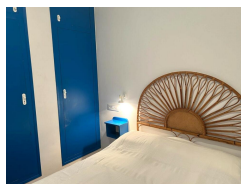

Allgemeine Angaben

Art von Immobileinobjekt: m2: **41**
Apartment
m2 Grundstück: **0** Entfernung zum Strand:
Baujahr: Pool:
Aussicht: **Blick auf den Strand**
in Gehweite

Eigenschaften

Anzahl von Schlafzimmer: Gäste-WC: **0** Bad mit Badewanne: **1**
2
Bad mit Dusche: **0** Doppelbett: **1** Einzelbett: **2**
Etagenbett: **0** Kinderbett: **0** Schlafsofa: **0**
Art von Küche: **Unabhängige Küche**

Weitere Eigenschaften

Terrasse Parking

Ausstattung

typology_id	Einbauschränke	Küchenasstattung
Backofen	Mikrowelle	Kaffeemaschine
Kühlschrank	Waschmaschine	Bügeleisen
Boiler	Fernseher	Gartenmöbel
Gartenmöbel und Außenmöbel	Markise