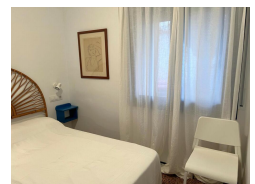

Allgemeine Angaben

Art von Immobileinobjekt: m2: **41**
Apartment
m2 Grundstück: **0** Entfernung zum Strand:
Baujahr: Pool:
Aussicht: **Blick auf den Strand**
in Gehweite

Eigenschaften

Anzahl von Schlafzimmer: Gäste-WC: **0** Bad mit Badewanne: **1**
2
Bad mit Dusche: **0** Doppelbett: **1** Einzelbett: **2**
Etagenbett: **0** Kinderbett: **0** Schlafsofa: **0**
Art von Küche: **Unabhängige Küche**

Weitere Eigenschaften

Terrasse Parking

Ausstattung

typology_id	Einbauschränke	Küchenasstattung
Backofen	Mikrowelle	Kaffeemaschine
Kühlschrank	Waschmaschine	Bügeleisen
Boiler	Fernseher	Gartenmöbel
Gartenmöbel und Außenmöbel	Markise