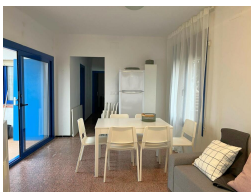

Caractéristiques générales

Type de propriété: **Appartement** m2: **41**
m2 terrain: **0** Distance de la plage:
Année de construction: Type de piscine:
Vues: **Vue au pied de la plage**

Caractéristiques

Nombre de chambres: **2** Toilettes: **0** Salle de bain avec baignoire: **1**
Salle de douche: **0** Lits doubles: **1** Lits individuels: **2**
Lits superposés: **0** Berceaux: **0** Canapé-lit: **0**
Type de cuisine: **Cuisine Indépendante**

Autres caractéristiques

Terrasse Parking

Équipement

typology_id	Armoires	Equipements de Cuisine
Four	Micro-onde	Cafetière
Frigo	Machine à laver	Fer à repasser
Thermo	TV	Mobilier de jardin
Mobilier de jardin et d'extérieur	Bâche