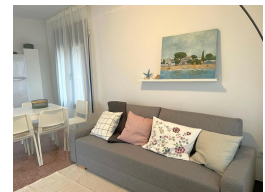

Caractéristiques générales

Type de propriété: **Appartement** m2: **41**
m2 terrain: **0** Distance de la plage:
Année de construction: Type de piscine:
Vues: **Vue au pied de la plage**

Caractéristiques

Nombre de chambres: **2** Toilettes: **0** Salle de bain avec baignoire: **1**
Salle de douche: **0** Lits doubles: **1** Lits individuels: **2**
Lits superposés: **0** Berceaux: **0** Canapé-lit: **0**
Type de cuisine: **Cuisine Indépendante**

Autres caractéristiques

Terrasse Parking

Équipement

typology_id	Armoires	Equipements de Cuisine
Four	Micro-onde	Cafetière
Frigo	Machine à laver	Fer à repasser
Thermo	TV	Mobilier de jardin
Mobilier de jardin et d'extérieur	Bâche