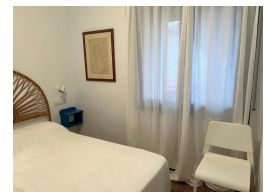

Caractéristiques générales

Type de propriété: **Appartement** m2: **41**
m2 terrain: **0** Distance de la plage:
Année de construction: Type de piscine:
Vues: **Vue au pied de la plage**

Caractéristiques

Nombre de chambres: **2** Toilettes: **0** Salle de bain avec baignoire: **1**
Salle de douche: **0** Lits doubles: **1** Lits individuels: **2**
Lits superposés: **0** Berceaux: **0** Canapé-lit: **0**
Type de cuisine: **Cuisine Indépendante**

Autres caractéristiques

Terrasse Parking

Équipement

typology_id	Armoires	Equipements de Cuisine
Four	Micro-onde	Cafetière
Frigo	Machine à laver	Fer à repasser
Thermo	TV	Mobilier de jardin
Mobilier de jardin et d'extérieur	Bâche