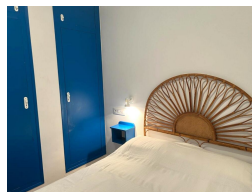

Caractéristiques générales

Type de propriété: **Appartement** m2: **41**
m2 terrain: **0** Distance de la plage:
Année de construction: Type de piscine:
Vues: **Vue au pied de la plage**

Caractéristiques

Nombre de chambres: **2** Toilettes: **0** Salle de bain avec baignoire: **1**
Salle de douche: **0** Lits doubles: **1** Lits individuels: **2**
Lits superposés: **0** Berceaux: **0** Canapé-lit: **0**
Type de cuisine: **Cuisine Indépendante**

Autres caractéristiques

Terrasse Parking

Équipement

typology_id	Armoires	Equipements de Cuisine
Four	Micro-onde	Cafetière
Frigo	Machine à laver	Fer à repasser
Thermo	TV	Mobilier de jardin
Mobilier de jardin et d'extérieur	Bâche