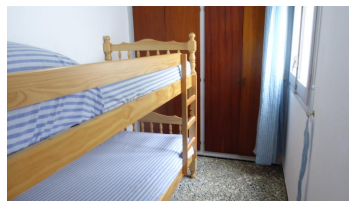

Datos generales

Tipo de inmueble: **Ático** m2: **26**
m2 parcela: **0** Distancia de la playa:
Año de construcción: Tipo de piscina:
Vistas: **Vista de calle**

Características

Número de habitaciones: Aseos: **0** Baños con bañera: **0**
1
Baños con ducha: **1** Camas de matrimonio: **0** Camas individuales: **0**
Camas con literas: **2** Cunas: **0** Sofás camas: **1**
Tipo de cocina: **Cocina americana**

Otras características

Terraza

Equipamiento

typology_id	Armarios empotrados	Equipamiento de cocina
Microondas	Cafetera	Nevera
Lavadora	Plancha	Termo
Cobertura móvil	TV	TDT
Muebles de jardín o exterior	Comentarios