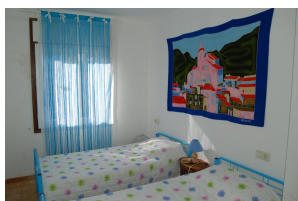

Dades generals

Tipus d'immoble: **Apartament** m2: **68**
m2 parcel·la: **0** Distància de la platja:
Any de construcció: Tipus de piscina:
Vistes: **Vista al mar**

Característiques

Nombre d'habitacions: **3** Lavabos: **0** Banys amb banyera: **1**
Banys amb dutxa: **1** Llits de matrimoni: **1** Llits individuals: **2**
Llits amb lliteres: **2** Bressols: **0** Sofàs llits: **0**
Tipus de cuina: **Cuina independent**

Altres característiques

Terrassa   Garatge

Equipament

typology_id	Armaris encastrats	Equipament de cuina
Rentavaixelles	Forn	Microones
Cafetera	Nevera	Rentadora
Planxa	Termo	Cobertura mòbil
TV	tv_model	TDT
Barbacoa	Mobles de jardí o exterior	Aspirador
Comentaris