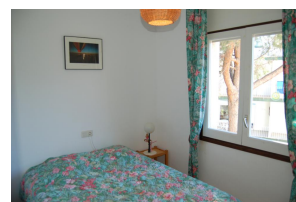

Dades generals

Tipus d'immoble: **Apartament** m2: **68**
m2 parcel·la: **0** Distància de la platja:
Any de construcció: Tipus de piscina:
Vistes: **Vista al mar**

Característiques

Nombre d'habitacions: **3** Lavabos: **0** Banys amb banyera: **1**
Banys amb dutxa: **1** Llits de matrimoni: **1** Llits individuals: **2**
Llits amb lliteres: **2** Bressols: **0** Sofàs llits: **0**
Tipus de cuina: **Cuina independent**

Altres característiques

Terrassa   Garatge

Equipament

typology_id	Armaris encastrats	Equipament de cuina
Rentavaixelles	Forn	Microones
Cafetera	Nevera	Rentadora
Planxa	Termo	Cobertura mòbil
TV	tv_model	TDT
Barbacoa	Mobles de jardí o exterior	Aspirador
Comentaris