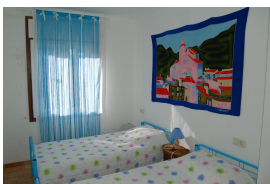

Datos generales

Tipo de inmueble: **Apartamento** m2: **68**
m2 parcela: **0** Distancia de la playa:
Año de construcción: Tipo de piscina:
Vistas: **Vista al mar**

Características

Número de habitaciones: Aseos: **0** Baños con bañera: **1**
3
Baños con ducha: **1** Camas de matrimonio: **1** Camas individuales: **2**
Camas con literas: **2** Cunas: **0** Sofás camas: **0**
Tipo de cocina: **Cocina independiente**

Otras características

Terraza Garaje

Equipamiento

typology_id	Armarios empotrados	Equipamiento de cocina
Lavavajillas	Horno	Microondas
Cafetera	Nevera	Lavadora
Plancha	Termo	Cobertura móvil
TV	tv_model	TDT
Barbacoa	Muebles de jardín o exterior	Aspirador

Comentarios