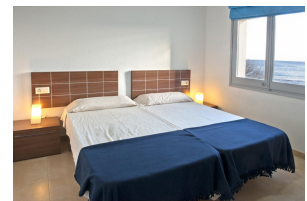

Dades generals

Tipus d'immoble: **Apartament** m2: **50**
m2 parcel·la: **0** Distància de la platja:
Any de construcció: Tipus de piscina:
Vistes: **Vista a peu de platja**

Característiques

Nombre d'habitacions: **2** Lavabos: **0** Banys amb banyera: **0**
Banys amb dutxa: **1** Llits de matrimoni: **0** Llits individuals: **2**
Llits amb lliteres: **2** Bressols: **0** Sofàs llits: **1**
Tipus de cuina: **Kitchenette**

Altres característiques

Terrassa

Equipament

typology_id	Armaris encastats	Equipament de cuina
Forn	Microones	Cafetera
electric_coffee_maker_mo del	Nevera	Rentadora
Planxa	Termo	Cobertura mòbil
TV	TDT	Mobles de jardí o exterior
Torradora	Comentaris