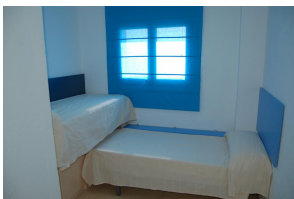

Dades generals

Tipus d'immoble: **Apartament** m2: **50**
m2 parcel·la: **0** Distància de la platja:
Any de construcció: Tipus de piscina:
Vistes: **Vista a peu de platja**

Característiques

Nombre d'habitacions: **2** Lavabos: **0** Banys amb banyera: **0**
Banys amb dutxa: **1** Llits de matrimoni: **0** Llits individuals: **2**
Llits amb lliteres: **2** Bressols: **0** Sofàs llits: **1**
Tipus de cuina: **Kitchenette**

Altres característiques

Terrassa

Equipament

typology_id	Armaris encastats	Equipament de cuina
Forn	Microones	Cafetera
electric_coffee_maker_mo del	Nevera	Rentadora
Planxa	Termo	Cobertura mòbil
TV	TDT	Mobles de jardí o exterior
Torradora	Comentaris