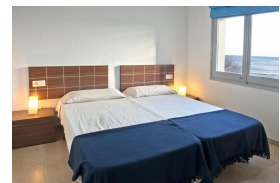

Datos generales

Tipo de inmueble: **Apartamento** m2: **50**
m2 parcela: **0** Distancia de la playa:
Año de construcción: Tipo de piscina:
Vistas: **Vista a pie de playa**

Características

Número de habitaciones: Aseos: **0** Baños con bañera: **0**
2
Baños con ducha: **1** Camas de matrimonio: **0** Camas individuales: **2**
Camas con literas: **2** Cunas: **0** Sofás camas: **1**
Tipo de cocina: **Kitchenette**

Otras características

Terraza

Equipamiento

typology_id	Armarios empotrados	Equipamiento de cocina
Horno	Microondas	Cafetera
electric_coffee_maker_mo del	Nevera	Lavadora
Plancha	Termo	Cobertura móvil
TV	TDT	Muebles de jardín o exterior
Tostadora	Comentarios