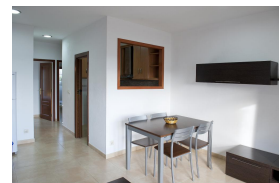

Datos generales

Tipo de inmueble: **Apartamento** m2: **45**
m2 parcela: **0** Distancia de la playa:
Año de construcción: Tipo de piscina:
Vistas: **Vista a pie de playa**

Características

Número de habitaciones: Aseos: **0** Baños con bañera: **0**
2
Baños con ducha: **1** Camas de matrimonio: **0** Camas individuales: **2**
Camas con literas: **2** Cunas: **0** Sofás camas: **1**
Tipo de cocina: **Cocina americana**

Otras características

Terraza

Equipamiento

typology_id	Armarios empotrados	Equipamiento de cocina
Horno	Microondas	Cafetera
electric_coffee_maker_mo del	Nevera	Lavadora
Plancha	Termo	Cobertura móvil
TV	TDT	Muebles de jardín o exterior
Toldo	Tostadora	Comentarios