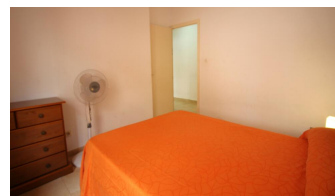

Allgemeine Angaben

Art von Immobileinobjekt: m2: **65**
Apartment
m2 Grundstück: **0** Entfernung zum Strand:
Baujahr: Pool:
Aussicht: **Ausblick auf die Straße**

Eigenschaften

Anzahl von Schlafzimmer: Gäste-WC: **0** Bad mit Badewanne: **0**
3
Bad mit Dusche: **1** Doppelbett: **2** Einzelbett: **2**
Etagenbett: **0** Kinderbett: **0** Schlafsofa: **0**
Art von Küche: **Unabhängige Küche**

Weitere Eigenschaften

Ausstattung

typology_id	Einbauschränke	Küchenasstattung
Backofen	Mikrowelle	Kaffeemaschine
electric_coffee_maker_model	Kühlschrank	Waschmaschine
Bügeleisen	Boiler	Mobilfunkabdeckung
Fernseher	Digital-Receiver	Comments