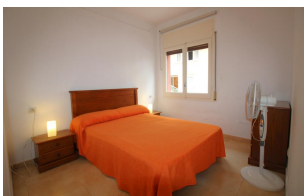

Allgemeine Angaben

Art von Immobileinobjekt: m2: **65**
Apartment
m2 Grundstück: **0** Entfernung zum Strand:
Baujahr: Pool:
Aussicht: **Ausblick auf die Straße**

Eigenschaften

Anzahl von Schlafzimmer: Gäste-WC: **0** Bad mit Badewanne: **0**
3
Bad mit Dusche: **1** Doppelbett: **2** Einzelbett: **2**
Etagenbett: **0** Kinderbett: **0** Schlafsofa: **0**
Art von Küche: **Unabhängige Küche**

Weitere Eigenschaften

Ausstattung

typology_id	Einbauschränke	Küchenasstattung
Backofen	Mikrowelle	Kaffeemaschine
electric_coffee_maker_model	Kühlschrank	Waschmaschine
Bügeleisen	Boiler	Mobilfunkabdeckung
Fernseher	Digital-Receiver	Comments