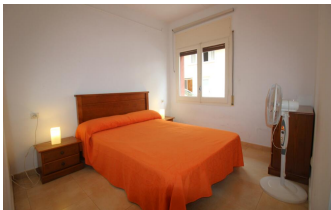

Datos generales

Tipo de inmueble: **Apartamento** m2: **65**
m2 parcela: **0** Distancia de la playa:
Año de construcción: Tipo de piscina:
Vistas: **Vista de calle**

Características

Número de habitaciones: Aseos: **0** Baños con bañera: **0**
3
Baños con ducha: **1** Camas de matrimonio: **2** Camas individuales: **2**
Camas con literas: **0** Cunas: **0** Sofás camas: **0**
Tipo de cocina: **Cocina independiente**

Otras características

Equipamiento

typology_id	Armarios empotrados	Equipamiento de cocina
Horno	Microondas	Cafetera
electric_coffee_maker_mo	Nevera	Lavadora
del		
Plancha	Termo	Cobertura móvil
TV	TDT	Comentarios