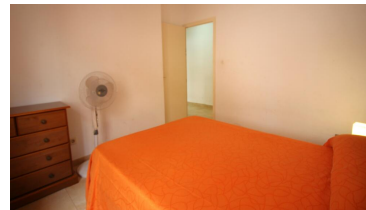

Datos generales

Tipo de inmueble: **Apartamento** m2: **65**
m2 parcela: **0** Distancia de la playa:
Año de construcción: Tipo de piscina:
Vistas: **Vista de calle**

Características

Número de habitaciones: Aseos: **0** Baños con bañera: **0**
3
Baños con ducha: **1** Camas de matrimonio: **2** Camas individuales: **2**
Camas con literas: **0** Cunas: **0** Sofás camas: **0**
Tipo de cocina: **Cocina independiente**

Otras características

Equipamiento

typology_id	Armarios empotrados	Equipamiento de cocina
Horno	Microondas	Cafetera
electric_coffee_maker_mo	Nevera	Lavadora
del		
Plancha	Termo	Cobertura móvil
TV	TDT	Comentarios