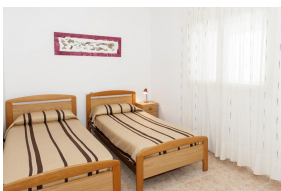

Datos generales

Tipo de inmueble: **Apartamento** m2: **65**
m2 parcela: **0** Distancia de la playa: **300**
Año de construcción: Tipo de piscina:
Vistas: **Vista de calle**

Características

Número de habitaciones: Aseos: **0** Baños con bañera: **1**
2
Baños con ducha: **0** Camas de matrimonio: **1** Camas individuales: **2**
Camas con literas: **0** Cunas: **0** Sofás camas: **1**
Tipo de cocina: **Cocina independiente**

Otras características

Terraza Aparcamiento

Equipamiento

typology_id	Armarios empotrados	kitchen_model
Equipamiento de cocina	Lavavajillas	Horno
Microondas	Lavadora	Plancha
Termo	Cobertura móvil	TV
TDT	Muebles jardín	Muebles de jardín o exterior
Alarma