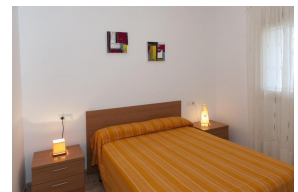

Datos generales

Tipo de inmueble: **Apartamento** m2: **65**
m2 parcela: **0** Distancia de la playa: **300**
Año de construcción: Tipo de piscina:
Vistas: **Vista de calle**

Características

Número de habitaciones: Aseos: **0** Baños con bañera: **1**
2
Baños con ducha: **0** Camas de matrimonio: **1** Camas individuales: **2**
Camas con literas: **0** Cunas: **0** Sofás camas: **1**
Tipo de cocina: **Cocina independiente**

Otras características

Terraza Aparcamiento

Equipamiento

typology_id	Armarios empotrados	kitchen_model
Equipamiento de cocina	Lavavajillas	Horno
Microondas	Lavadora	Plancha
Termo	Cobertura móvil	TV
TDT	Muebles jardín	Muebles de jardín o exterior
Alarma