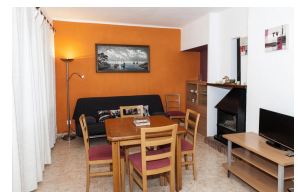

Datos generales

Tipo de inmueble: **Apartamento** m2: **65**
m2 parcela: **0** Distancia de la playa: **300**
Año de construcción: Tipo de piscina:
Vistas: **Vista de calle**

Características

Número de habitaciones: Aseos: **0** Baños con bañera: **1**
2
Baños con ducha: **0** Camas de matrimonio: **1** Camas individuales: **2**
Camas con literas: **0** Cunas: **0** Sofás camas: **1**
Tipo de cocina: **Cocina independiente**

Otras características

Terraza Aparcamiento

Equipamiento

typology_id	Armarios empotrados	kitchen_model
Equipamiento de cocina	Lavavajillas	Horno
Microondas	Lavadora	Plancha
Termo	Cobertura móvil	TV
TDT	Muebles jardín	Muebles de jardín o exterior
Alarma