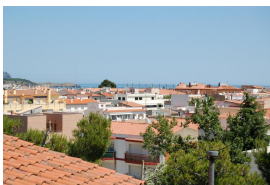

Caractéristiques générales

Type de propriété: **Appartement** m2: **65**
m2 terrain: **0** Distance de la plage: **300**
Année de construction: Type de piscine:
Vues: **Vue sur rue**

Caractéristiques

Nombre de chambres: **2** Toilettes: **0** Salle de bain avec baignoire: **1**
Salle de douche: **0** Lits doubles: **1** Lits individuels: **2**
Lits superposés: **0** Berceaux: **0** Canapé-lit: **1**
Type de cuisine: **Cuisine Indépendante**

Autres caractéristiques

Terrasse Parking

Équipement

typology_id	Armoires	kitchen_model
Equipements de Cuisine	Lave-Vaisselle	Four
Micro-onde	Machine à laver	Fer à repasser
Thermo	Couverture mobile	TV
TDT	Mobilier de jardin	Mobilier de jardin et d'extérieur
Alarme