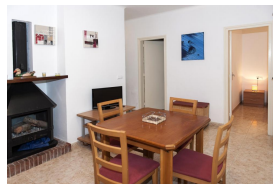

Caractéristiques générales

Type de propriété: **Appartement** m2: **65**
m2 terrain: **0** Distance de la plage: **300**
Année de construction: Type de piscine:
Vues: **Vue sur rue**

Caractéristiques

Nombre de chambres: **2** Toilettes: **0** Salle de bain avec baignoire: **1**
Salle de douche: **0** Lits doubles: **1** Lits individuels: **2**
Lits superposés: **0** Berceaux: **0** Canapé-lit: **1**
Type de cuisine: **Cuisine Indépendante**

Autres caractéristiques

Terrasse Parking

Équipement

typology_id	Armoires	kitchen_model
Equipements de Cuisine	Lave-Vaisselle	Four
Micro-onde	Machine à laver	Fer à repasser
Thermo	Couverture mobile	TV
TDT	Mobilier de jardin	Mobilier de jardin et d'extérieur
Alarme