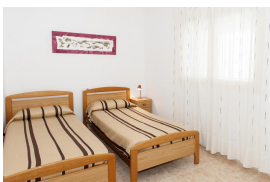

Caractéristiques générales

Type de propriété: **Appartement** m2: **65**
m2 terrain: **0** Distance de la plage: **300**
Année de construction: Type de piscine:
Vues: **Vue sur rue**

Caractéristiques

Nombre de chambres: **2** Toilettes: **0** Salle de bain avec baignoire: **1**
Salle de douche: **0** Lits doubles: **1** Lits individuels: **2**
Lits superposés: **0** Berceaux: **0** Canapé-lit: **1**
Type de cuisine: **Cuisine Indépendante**

Autres caractéristiques

Terrasse Parking

Équipement

typology_id	Armoires	kitchen_model
Equipements de Cuisine	Lave-Vaisselle	Four
Micro-onde	Machine à laver	Fer à repasser
Thermo	Couverture mobile	TV
TDT	Mobilier de jardin	Mobilier de jardin et d'extérieur
Alarme