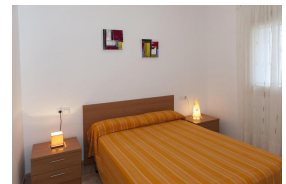

Caractéristiques générales

Type de propriété: **Appartement** m2: **65**
m2 terrain: **0** Distance de la plage: **300**
Année de construction: Type de piscine:
Vues: **Vue sur rue**

Caractéristiques

Nombre de chambres: **2** Toilettes: **0** Salle de bain avec baignoire: **1**
Salle de douche: **0** Lits doubles: **1** Lits individuels: **2**
Lits superposés: **0** Berceaux: **0** Canapé-lit: **1**
Type de cuisine: **Cuisine Indépendante**

Autres caractéristiques

Terrasse Parking

Équipement

typology_id	Armoires	kitchen_model
Equipements de Cuisine	Lave-Vaisselle	Four
Micro-onde	Machine à laver	Fer à repasser
Thermo	Couverture mobile	TV
TDT	Mobilier de jardin	Mobilier de jardin et d'extérieur
Alarme