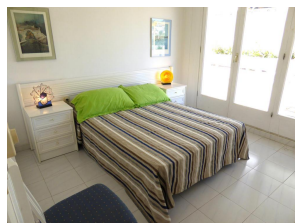

Dades generals

Tipus d'immoble: **Apartament** m2: **56**
m2 parcel·la: **0** Distància de la platja:
Any de construcció: Tipus de piscina: **Comunitària**
Vistes: **Vista de piscina**

Característiques

Nombre d'habitacions: **2** Lavabos: **0** Banys amb banyera: **1**
Banys amb dutxa: **0** Llits de matrimoni: **1** Llits individuals: **0**
Llits amb lliteres: **2** Bressols: **0** Sofàs llits: **0**
Tipus de cuina: **Cuina americana**

Altres característiques

Terrassa Jardí

Equipament

typology_id	Armaris encastrats	Equipament de cuina
Forn	Microones	microwave_model
Rentadora	Cobertura mòbil	TV
Mobles jardí	Mobles de jardí o exterior