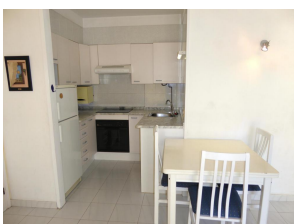

Dades generals

Tipus d'immoble: **Apartament** m2: **56**
m2 parcel·la: **0** Distància de la platja:
Any de construcció: Tipus de piscina: **Comunitària**
Vistes: **Vista de piscina**

Característiques

Nombre d'habitacions: **2** Lavabos: **0** Banys amb banyera: **1**
Banys amb dutxa: **0** Llits de matrimoni: **1** Llits individuals: **0**
Llits amb lliteres: **2** Bressols: **0** Sofàs llits: **0**
Tipus de cuina: **Cuina americana**

Altres característiques

Terrassa Jardí

Equipament

typology_id	Armaris encastrats	Equipament de cuina
Forn	Microones	microwave_model
Rentadora	Cobertura mòbil	TV
Mobles jardí	Mobles de jardí o exterior