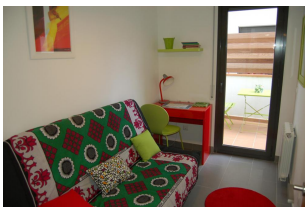

Dades generals

Tipus d'immoble: **Apartament** m2: **68**
m2 parcel·la: **0** Distància de la platja:
Any de construcció: Tipus de piscina:
Vistes: **Vista de carrer**

Característiques

Nombre d'habitacions: **3** Lavabos: **0** Banys amb banyera: **0**
Banys amb dutxa: **1** Llits de matrimoni: **1** Llits individuals: **3**
Llits amb lliteres: **0** Bressols: **0** Sofàs llits: **1**
Tipus de cuina: **Cuina americana**

Altres característiques

Terrassa   Ascensor   Aparcament

Equipament

typology_id	Armaris encastats	Rentavaixelles
Forn	Microones	Nevera
Rentadora	Planxa	Termo
thermo_model	Cobertura mòbil	TV
tv_model	TDT	TV Satèl·lit
Mobles de jardí o exterior