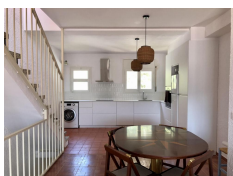

Ref: L144 CABIONI

LLANÇÀ

HUTG-003305-90

BESCHREIBUNG

Großes Reihenhaus mit Gemeinschaftspool geöffnet von juni bis september , nur wenige Meter vom Strand Grifeu entfernt, in Llançà. Es verteilt sich auf drei Etagen. Erdgeschoss: verfügt über zwei Schlafzimmer, Badezimmer und Gartenbereich. Erster Stock: geräumiges und sehr helles Wohn-Esszimmer, Küche und Terrasse mit Blick auf den Pool. Dachgeschoss: Schlafzimmer mit einem Doppelbett und einem Einzelbett und einer Toilette. Terrasse auf jeder Etage, Meerblick von der letzten Terrasse und Markise. Ausgestattet mit TV, Backofen und Waschmaschine. Klimaanlage in das grosse Schalfzimmer und das Dachgeschoss. Inklusive Parkplatz im Freien. Für 7 Personen. HUTG-003305

Weitere Eigenschaften

Terrasse Garten Parking

Ausstattung

typology_id Heizung Klimaanlage
 Einbauschränke Küchenausstattung Spülmaschine
 Backofen Mikrowelle Kaffeemaschine
 Kühlschrank Waschmaschine Bügeleisen
 Boiler Mobilfunkabdeckung Fernseher
 Digital-Receiver WLAN-Zugang Gartenmöbel und
 Außenmöbel
 Markise Comments