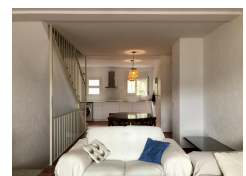

Ref: L144 CABIONI

LLANÇÀ

HUTG-003305-90

BESCHREIBUNG

Großes Reihenhaus mit Gemeinschaftspool geöffnet von juni bis september , nur wenige Meter vom Strand Grifeu entfernt, in Llançà. Es verteilt sich auf drei Etagen. Erdgeschoss: verfügt über zwei Schlafzimmer, Badezimmer und Gartenbereich. Erster Stock: geräumiges und sehr helles Wohn-Esszimmer, Küche und Terrasse mit Blick auf den Pool. Dachgeschoss: Schlafzimmer mit einem Doppelbett und einem Einzelbett und einer Toilette. Terrasse auf jeder Etage, Meerblick von der letzten Terrasse und Markise. Ausgestattet mit TV, Backofen und Waschmaschine. Klimaanlage in das grosse Schalfzimmer und das Dachgeschoss. Inklusive Parkplatz im Freien. Für 7 Personen. HUTG-003305

Weitere Eigenschaften

Terrasse Garten Parking

Ausstattung

typology_id Heizung Klimaanlage
 Einbauschränke Küchenausstattung Spülmaschine
 Backofen Mikrowelle Kaffeemaschine
 Kühlschrank Waschmaschine Bügeleisen
 Boiler Mobilfunkabdeckung Fernseher
 Digital-Receiver WLAN-Zugang Gartenmöbel und
 Außenmöbel
 Markise Comments