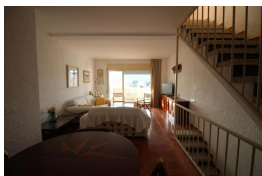

Allgemeine Angaben

Art von Immobileinobjekt: m2: **90**
Reihenhaus
m2 Grundstück: **0** Entfernung zum Strand:
Baujahr: Pool: **Gemeinschaft**
Aussicht: **Ausblick aufs Gebirge**

Eigenschaften

Anzahl von Schlafzimmer: Gäste-WC: **1** Bad mit Badewanne: **0**
3
Bad mit Dusche: **1** Doppelbett: **2** Einzelbett: **3**
Etagenbett: **0** Kinderbett: **0** Schlafsofa: **0**
Art von Küche: **Offene Küche**

Weitere Eigenschaften

Terrasse Garten Parking

Ausstattung

typology_id Heizung Klimaanlage
Einbauschränke Küchenausstattung Spülmaschine
Backofen Mikrowelle Kaffeemaschine
Kühlschrank Waschmaschine Bügeleisen
Boiler Mobilfunkabdeckung Fernseher
Digital-Receiver WLAN-Zugang Gartenmöbel und
Außenmöbel
Markise Comments