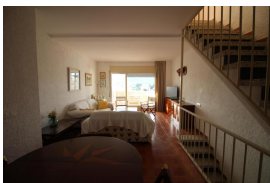

Datos generales

Tipo de inmueble: **Casa adosada** m2: **90**
m2 parcela: **0** Distancia de la playa:
Año de construcción: Tipo de piscina: **Comunitaria**
Vistas: **Vistas a montaña**

Características

Número de habitaciones: Aseos: **1** Baños con bañera: **0**
3
Baños con ducha: **1** Camas de matrimonio: **2** Camas individuales: **3**
Camas con literas: **0** Cunas: **0** Sofás camas: **0**
Tipo de cocina: **Cocina americana**

Otras características

Terraza Jardín Aparcamiento

Equipamiento

typology_id	Calefacción	Aire acondicionado
Armarios empotrados	Equipamiento de cocina	Lavavajillas
Horno	Microondas	Cafetera
Nevera	Lavadora	Plancha
Termo	Cobertura móvil	TV
TDT	Wifi gratis	Muebles de jardín o exterior
Toldo	Comentarios