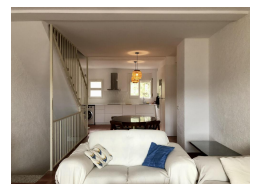

Datos generales

Tipo de inmueble: **Casa adosada** m2: **90**
m2 parcela: **0** Distancia de la playa:
Año de construcción: Tipo de piscina: **Comunitaria**
Vistas: **Vistas a montaña**

Características

Número de habitaciones: Aseos: **1** Baños con bañera: **0**
3
Baños con ducha: **1** Camas de matrimonio: **2** Camas individuales: **3**
Camas con literas: **0** Cunas: **0** Sofás camas: **0**
Tipo de cocina: **Cocina americana**

Otras características

Terraza Jardín Aparcamiento

Equipamiento

typology_id	Calefacción	Aire acondicionado
Armarios empotrados	Equipamiento de cocina	Lavavajillas
Horno	Microondas	Cafetera
Nevera	Lavadora	Plancha
Termo	Cobertura móvil	TV
TDT	Wifi gratis	Muebles de jardín o exterior
Toldo	Comentarios