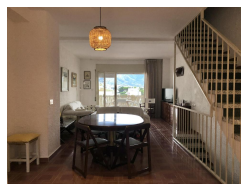

Datos generales

Tipo de inmueble: **Casa adosada** m2: **90**
m2 parcela: **0** Distancia de la playa:
Año de construcción: Tipo de piscina: **Comunitaria**
Vistas: **Vistas a montaña**

Características

Número de habitaciones: Aseos: **1** Baños con bañera: **0**
3
Baños con ducha: **1** Camas de matrimonio: **2** Camas individuales: **3**
Camas con literas: **0** Cunas: **0** Sofás camas: **0**
Tipo de cocina: **Cocina americana**

Otras características

Terraza Jardín Aparcamiento

Equipamiento

typology_id	Calefacción	Aire acondicionado
Armarios empotrados	Equipamiento de cocina	Lavavajillas
Horno	Microondas	Cafetera
Nevera	Lavadora	Plancha
Termo	Cobertura móvil	TV
TDT	Wifi gratis	Muebles de jardín o exterior
Toldo	Comentarios