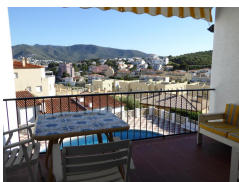

Datos generales

Tipo de inmueble: **Casa adosada** m2: **90**
m2 parcela: **0** Distancia de la playa:
Año de construcción: Tipo de piscina: **Comunitaria**
Vistas: **Vistas a montaña**

Características

Número de habitaciones: Aseos: **1** Baños con bañera: **0**
3
Baños con ducha: **1** Camas de matrimonio: **2** Camas individuales: **3**
Camas con literas: **0** Cunas: **0** Sofás camas: **0**
Tipo de cocina: **Cocina americana**

Otras características

Terraza Jardín Aparcamiento

Equipamiento

typology_id	Calefacción	Aire acondicionado
Armarios empotrados	Equipamiento de cocina	Lavavajillas
Horno	Microondas	Cafetera
Nevera	Lavadora	Plancha
Termo	Cobertura móvil	TV
TDT	Wifi gratis	Muebles de jardín o exterior
Toldo	Comentarios