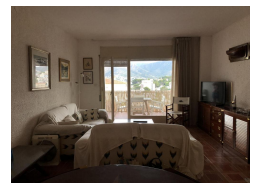

Datos generales

Tipo de inmueble: **Casa adosada** m2: **90**
m2 parcela: **0** Distancia de la playa:
Año de construcción: Tipo de piscina: **Comunitaria**
Vistas: **Vistas a montaña**

Características

Número de habitaciones: Aseos: **1** Baños con bañera: **0**
3
Baños con ducha: **1** Camas de matrimonio: **2** Camas individuales: **3**
Camas con literas: **0** Cunas: **0** Sofás camas: **0**
Tipo de cocina: **Cocina americana**

Otras características

Terraza Jardín Aparcamiento

Equipamiento

typology_id	Calefacción	Aire acondicionado
Armarios empotrados	Equipamiento de cocina	Lavavajillas
Horno	Microondas	Cafetera
Nevera	Lavadora	Plancha
Termo	Cobertura móvil	TV
TDT	Wifi gratis	Muebles de jardín o exterior
Toldo	Comentarios