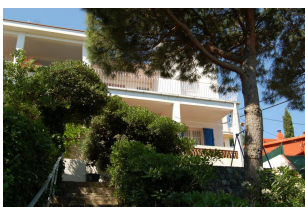

Dades generals

Tipus d'immoble: **Apartament** m2: **65**
m2 parcel·la: **0** Distància de la platja:
Any de construcció: Tipus de piscina:
Vistes: **Vista al mar**

Característiques

Nombre d'habitacions: **3** Lavabos: **0** Banys amb banyera: **0**
Banys amb dutxa: **1** Llits de matrimoni: **1** Llits individuals: **4**
Llits amb lliteres: **0** Bressols: **0** Sofàs llits: **0**
Tipus de cuina: **Cuina independent**

Altres característiques

Terrassa Jardí Aparcament

Equipament

typology_id	Armaris encastats	kitchen_model
Equipament de cuina	Rentavaixelles	dishwasher_model
Forn	Microones	Nevera
Rentadora	Planxa	Termo
Coertura mòbil	TV	TDT
Mobles de jardí o exterior