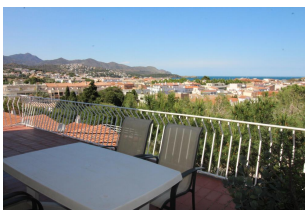

Dades generals

Tipus d'immoble: **Apartament** m2: **65**
m2 parcel·la: **0** Distància de la platja:
Any de construcció: Tipus de piscina:
Vistes: **Vista al mar**

Característiques

Nombre d'habitacions: **3** Lavabos: **0** Banys amb banyera: **0**
Banys amb dutxa: **1** Llits de matrimoni: **1** Llits individuals: **4**
Llits amb lliteres: **0** Bressols: **0** Sofàs llits: **0**
Tipus de cuina: **Cuina independent**

Altres característiques

Terrassa Jardí Aparcament

Equipament

typology_id	Armaris encastats	kitchen_model
Equipament de cuina	Rentavaixelles	dishwasher_model
Forn	Microones	Nevera
Rentadora	Planxa	Termo
Coertura mòbil	TV	TDT
Mobles de jardí o exterior