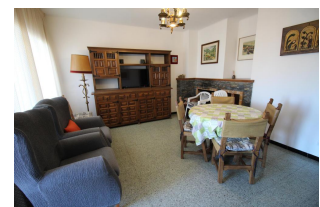

Dades generals

Tipus d'immoble: **Apartament** m2: **65**
m2 parcel·la: **0** Distància de la platja:
Any de construcció: Tipus de piscina:
Vistes: **Vista al mar**

Característiques

Nombre d'habitacions: **3** Lavabos: **0** Banys amb banyera: **0**
Banys amb dutxa: **1** Llits de matrimoni: **1** Llits individuals: **4**
Llits amb lliteres: **0** Bressols: **0** Sofàs llits: **0**
Tipus de cuina: **Cuina independent**

Altres característiques

Terrassa Jardí Aparcament

Equipament

typology_id	Armaris encastats	kitchen_model
Equipament de cuina	Rentavaixelles	dishwasher_model
Forn	Microones	Nevera
Rentadora	Planxa	Termo
Coertura mòbil	TV	TDT
Mobles de jardí o exterior