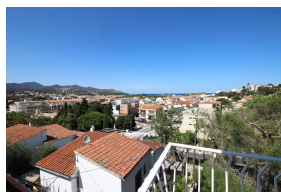

Datos generales

Tipo de inmueble: **Apartamento** m2: **65**
m2 parcela: **0** Distancia de la playa:
Año de construcción: Tipo de piscina:
Vistas: **Vista al mar**

Características

Número de habitaciones: Aseos: **0** Baños con bañera: **0**
3
Baños con ducha: **1** Camas de matrimonio: **1** Camas individuales: **4**
Camas con literas: **0** Cunas: **0** Sofás camas: **0**
Tipo de cocina: **Cocina independiente**

Otras características

Terraza Jardín Aparcamiento

Equipamiento

typology_id	Armarios empotrados	kitchen_model
Equipamiento de cocina	Lavavajillas	dishwasher_model
Horno	Microondas	Nevera
Lavadora	Plancha	Termo
Cobertura móvil	TV	TDT
Muebles de jardín o exterior