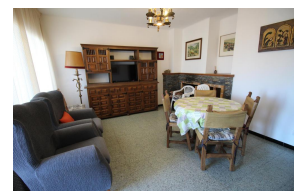

Datos generales

Tipo de inmueble: **Apartamento** m2: **65**
m2 parcela: **0** Distancia de la playa:
Año de construcción: Tipo de piscina:
Vistas: **Vista al mar**

Características

Número de habitaciones: Aseos: **0** Baños con bañera: **0**
3
Baños con ducha: **1** Camas de matrimonio: **1** Camas individuales: **4**
Camas con literas: **0** Cunas: **0** Sofás camas: **0**
Tipo de cocina: **Cocina independiente**

Otras características

Terraza Jardín Aparcamiento

Equipamiento

typology_id	Armarios empotrados	kitchen_model
Equipamiento de cocina	Lavavajillas	dishwasher_model
Horno	Microondas	Nevera
Lavadora	Plancha	Termo
Cobertura móvil	TV	TDT
Muebles de jardín o exterior