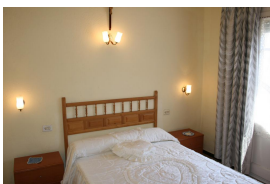

Allgemeine Angaben

Art von Immobileinobjekt: m2: **70**
Apartment
m2 Grundstück: **0** Entfernung zum Strand:
Baujahr: Pool:
Aussicht: **Ausblick auf die Straße**

Eigenschaften

Anzahl von Schlafzimmer: Gäste-WC: **0** Bad mit Badewanne: **0**
3
Bad mit Dusche: **1** Doppelbett: **1** Einzelbett: **4**
Etagenbett: **0** Kinderbett: **0** Schlafsofa: **0**
Art von Küche: **Unabhängige Küche**

Weitere Eigenschaften

Balkon Terrasse

Ausstattung

typology_id	Einbauschränke	Küchenasstattung
Backofen	Mikrowelle	Waschmaschine
washing_machine_model	Bügeleisen	Mobilfunkabdeckung
Fernseher	tv_model	Digital-Receiver
WLAN-Zugang	Gartenmöbel und Außenmöbel	Comments