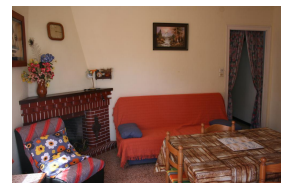

Allgemeine Angaben

Art von Immobileinobjekt: m2: **70**
Apartment
m2 Grundstück: **0** Entfernung zum Strand:
Baujahr: Pool:
Aussicht: **Ausblick auf die Straße**

Eigenschaften

Anzahl von Schlafzimmer: Gäste-WC: **0** Bad mit Badewanne: **0**
3
Bad mit Dusche: **1** Doppelbett: **1** Einzelbett: **4**
Etagenbett: **0** Kinderbett: **0** Schlafsofa: **0**
Art von Küche: **Unabhängige Küche**

Weitere Eigenschaften

Balkon Terrasse

Ausstattung

typology_id	Einbauschränke	Küchenasstattung
Backofen	Mikrowelle	Waschmaschine
washing_machine_model	Bügeleisen	Mobilfunkabdeckung
Fernseher	tv_model	Digital-Receiver
WLAN-Zugang	Gartenmöbel und Außenmöbel	Comments