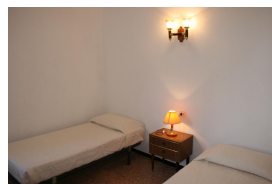

Allgemeine Angaben

Art von Immobileinobjekt: m2: **70**
Apartment
m2 Grundstück: **0** Entfernung zum Strand:
Baujahr: Pool:
Aussicht: **Ausblick auf die Straße**

Eigenschaften

Anzahl von Schlafzimmer: Gäste-WC: **0** Bad mit Badewanne: **0**
3
Bad mit Dusche: **1** Doppelbett: **1** Einzelbett: **4**
Etagenbett: **0** Kinderbett: **0** Schlafsofa: **0**
Art von Küche: **Unabhängige Küche**

Weitere Eigenschaften

Balkon Terrasse

Ausstattung

typology_id	Einbauschränke	Küchenasstattung
Backofen	Mikrowelle	Waschmaschine
washing_machine_model	Bügeleisen	Mobilfunkabdeckung
Fernseher	tv_model	Digital-Receiver
WLAN-Zugang	Gartenmöbel und Außenmöbel	Comments