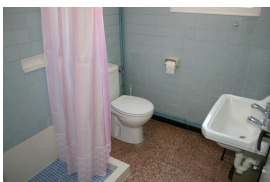

Allgemeine Angaben

Art von Immobileinobjekt: m2: **70**
Apartment
m2 Grundstück: **0** Entfernung zum Strand:
Baujahr: Pool:
Aussicht: **Ausblick auf die Straße**

Eigenschaften

Anzahl von Schlafzimmer: Gäste-WC: **0** Bad mit Badewanne: **0**
3
Bad mit Dusche: **1** Doppelbett: **1** Einzelbett: **4**
Etagenbett: **0** Kinderbett: **0** Schlafsofa: **0**
Art von Küche: **Unabhängige Küche**

Weitere Eigenschaften

Balkon Terrasse

Ausstattung

typology_id	Einbauschränke	Küchenasstattung
Backofen	Mikrowelle	Waschmaschine
washing_machine_model	Bügeleisen	Mobilfunkabdeckung
Fernseher	tv_model	Digital-Receiver
WLAN-Zugang	Gartenmöbel und Außenmöbel	Comments