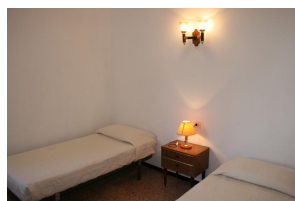

Datos generales

Tipo de inmueble: **Apartamento** m2: **70**
m2 parcela: **0** Distancia de la playa:
Año de construcción: Tipo de piscina:
Vistas: **Vista de calle**

Características

Número de habitaciones: Aseos: **0** Baños con bañera: **0**
3
Baños con ducha: **1** Camas de matrimonio: **1** Camas individuales: **4**
Camas con literas: **0** Cunas: **0** Sofás camas: **0**
Tipo de cocina: **Cocina independiente**

Otras características

Balcón   Terraza

Equipamiento

typology_id	Armarios empotrados	Equipamiento de cocina
Horno	Microondas	Lavadora
washing_machine_model	Plancha	Cobertura móvil
TV	tv_model	TDT
Wifi gratis	Muebles de jardín o exterior	Comentarios