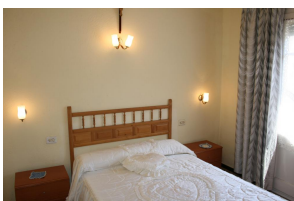

Datos generales

Tipo de inmueble: **Apartamento** m2: **70**
m2 parcela: **0** Distancia de la playa:
Año de construcción: Tipo de piscina:
Vistas: **Vista de calle**

Características

Número de habitaciones: Aseos: **0** Baños con bañera: **0**
3
Baños con ducha: **1** Camas de matrimonio: **1** Camas individuales: **4**
Camas con literas: **0** Cunas: **0** Sofás camas: **0**
Tipo de cocina: **Cocina independiente**

Otras características

Balcón   Terraza

Equipamiento

typology_id	Armarios empotrados	Equipamiento de cocina
Horno	Microondas	Lavadora
washing_machine_model	Plancha	Cobertura móvil
TV	tv_model	TDT
Wifi gratis	Muebles de jardín o exterior	Comentarios