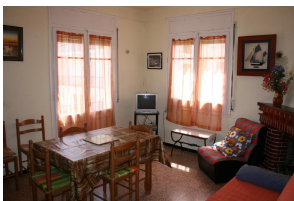

Datos generales

Tipo de inmueble: **Apartamento** m2: **70**
m2 parcela: **0** Distancia de la playa:
Año de construcción: Tipo de piscina:
Vistas: **Vista de calle**

Características

Número de habitaciones: Aseos: **0** Baños con bañera: **0**
3
Baños con ducha: **1** Camas de matrimonio: **1** Camas individuales: **4**
Camas con literas: **0** Cunas: **0** Sofás camas: **0**
Tipo de cocina: **Cocina independiente**

Otras características

Balcón   Terraza

Equipamiento

typology_id	Armarios empotrados	Equipamiento de cocina
Horno	Microondas	Lavadora
washing_machine_model	Plancha	Cobertura móvil
TV	tv_model	TDT
Wifi gratis	Muebles de jardín o exterior	Comentarios