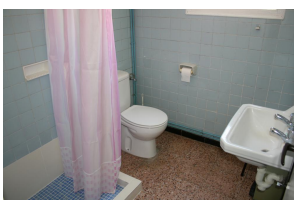

Datos generales

Tipo de inmueble: **Apartamento** m2: **70**
m2 parcela: **0** Distancia de la playa:
Año de construcción: Tipo de piscina:
Vistas: **Vista de calle**

Características

Número de habitaciones: Aseos: **0** Baños con bañera: **0**
3
Baños con ducha: **1** Camas de matrimonio: **1** Camas individuales: **4**
Camas con literas: **0** Cunas: **0** Sofás camas: **0**
Tipo de cocina: **Cocina independiente**

Otras características

Balcón   Terraza

Equipamiento

typology_id	Armarios empotrados	Equipamiento de cocina
Horno	Microondas	Lavadora
washing_machine_model	Plancha	Cobertura móvil
TV	tv_model	TDT
Wifi gratis	Muebles de jardín o exterior	Comentarios