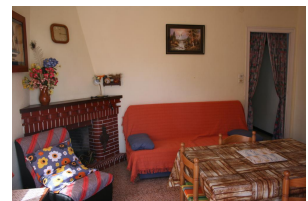

Datos generales

Tipo de inmueble: **Apartamento** m2: **70**
m2 parcela: **0** Distancia de la playa:
Año de construcción: Tipo de piscina:
Vistas: **Vista de calle**

Características

Número de habitaciones: Aseos: **0** Baños con bañera: **0**
3
Baños con ducha: **1** Camas de matrimonio: **1** Camas individuales: **4**
Camas con literas: **0** Cunas: **0** Sofás camas: **0**
Tipo de cocina: **Cocina independiente**

Otras características

Balcón   Terraza

Equipamiento

typology_id	Armarios empotrados	Equipamiento de cocina
Horno	Microondas	Lavadora
washing_machine_model	Plancha	Cobertura móvil
TV	tv_model	TDT
Wifi gratis	Muebles de jardín o exterior	Comentarios