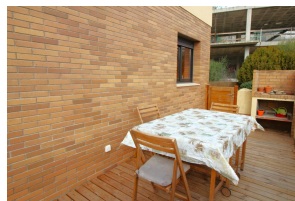

Dades generals

Tipus d'immoble: **Apartament** m2: **65**
m2 parcel·la: **0** Distància de la platja:
Any de construcció: Tipus de piscina: **Comunitària**
Vistes: **Vista de camps**

Característiques

Nombre d'habitacions: **2** Lavabos: **0** Banys amb banyera: **0**
Banys amb dutxa: **1** Llits de matrimoni: **1** Llits individuals: **0**
Llits amb lliteres: **2** Bressols: **0** Sofàs llits: **1**
Tipus de cuina: **Cuina americana**

Altres característiques

Terrassa Ascensor Garatge

Equipament

typology_id	Aire condicionat	Armaris encastats
Equipament de cuina	Rentavaixelles	Forn
Microones	Cafetera	Nevera
Rentadora	Planxa	Termo
Cobertura mòbil	TV	TDT
Mobles de jardí o exterior	Tendal	Tumbona
Torradora	Comentaris