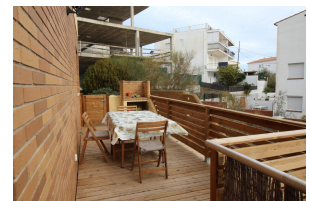

Dades generals

Tipus d'immoble: **Apartament** m2: **65**
m2 parcel·la: **0** Distància de la platja:
Any de construcció: Tipus de piscina: **Comunitària**
Vistes: **Vista de camps**

Característiques

Nombre d'habitacions: **2** Lavabos: **0** Banys amb banyera: **0**
Banys amb dutxa: **1** Llits de matrimoni: **1** Llits individuals: **0**
Llits amb lliteres: **2** Bressols: **0** Sofàs llits: **1**
Tipus de cuina: **Cuina americana**

Altres característiques

Terrassa Ascensor Garatge

Equipament

typology_id	Aire condicionat	Armaris encastats
Equipament de cuina	Rentavaixelles	Forn
Microones	Cafetera	Nevera
Rentadora	Planxa	Termo
Cobertura mòbil	TV	TDT
Mobles de jardí o exterior	Tendal	Tumbona
Torradora	Comentaris