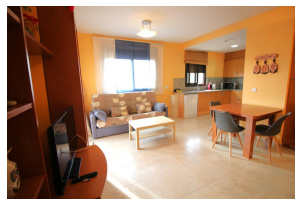

Dades generals

Tipus d'immoble: **Apartament** m2: **65**
m2 parcel·la: **0** Distància de la platja:
Any de construcció: Tipus de piscina: **Comunitària**
Vistes: **Vista de camps**

Característiques

Nombre d'habitacions: **2** Lavabos: **0** Banys amb banyera: **0**
Banys amb dutxa: **1** Llits de matrimoni: **1** Llits individuals: **0**
Llits amb lliteres: **2** Bressols: **0** Sofàs llits: **1**
Tipus de cuina: **Cuina americana**

Altres característiques

Terrassa Ascensor Garatge

Equipament

typology_id	Aire condicionat	Armaris encastats
Equipament de cuina	Rentavaixelles	Forn
Microones	Cafetera	Nevera
Rentadora	Planxa	Termo
Cobertura mòbil	TV	TDT
Mobles de jardí o exterior	Tendal	Tumbona
Torradora	Comentaris