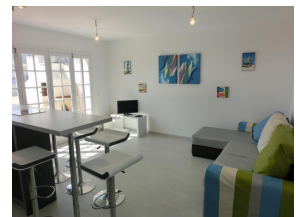

Dades generals

Tipus d'immoble: **Apartament** m2: **44**
m2 parcel·la: **0** Distància de la platja: **200 m**
Any de construcció: Tipus de piscina:
Vistes: **Vistes de segona línia de mar**

Característiques

Nombre d'habitacions: **2**   Lavabos: **0**   Banyes amb banyera: **0**
Banyes amb dutxa: **1**   Llits de matrimoni: **1**   Llits individuals: **1**
Llits amb lliteres: **0**   Bressols: **0**   Sofàs llits: **1**
Tipus de cuina: **Cuina americana**

Altres característiques

Terrassa   Aparcament

Equipament

typology_id   Armaris encastrats   Forn
Rentadora   Planxa   Termo
TV   TDT   TV Satèl·lit
Barbacoa   Mobles de jardí o exterior