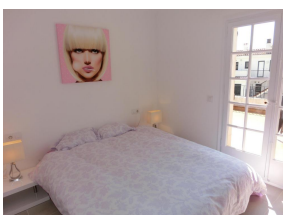

Dades generals

Tipus d'immoble: **Apartament** m2: **44**
m2 parcel·la: **0** Distància de la platja: **200 m**
Any de construcció: Tipus de piscina:
Vistes: **Vistes de segona línia de mar**

Característiques

Nombre d'habitacions: **2**   Lavabos: **0**   Banyes amb banyera: **0**
Banyes amb dutxa: **1**   Llits de matrimoni: **1**   Llits individuals: **1**
Llits amb lliteres: **0**   Bressols: **0**   Sofàs llits: **1**
Tipus de cuina: **Cuina americana**

Altres característiques

Terrassa   Aparcament

Equipament

typology_id   Armaris encastrats   Forn
Rentadora   Planxa   Termo
TV   TDT   TV Satèl·lit
Barbacoa   Mobles de jardí o exterior