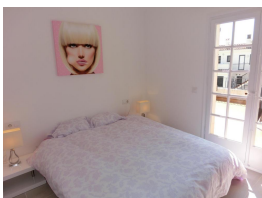

Datos generales

Tipo de inmueble: **Apartamento** m2: **44**
m2 parcela: **0** Distancia de la playa: **200 m**
Año de construcción: Tipo de piscina:
Vistas: **Vistas de segunda línea de mar**

Características

Número de habitaciones: Aseos: **0** Baños con bañera: **0**
2
Baños con ducha: **1** Camas de matrimonio: **1** Camas individuales: **1**
Camas con literas: **0** Cunas: **0** Sofás camas: **1**
Tipo de cocina: **Cocina americana**

Otras características

Terraza Aparcamiento

Equipamiento

typology_id Armarios empotrados Horno
Lavadora Plancha Termo
TV TDT TV Satélite
Barbacoa Muebles de jardín o exterior