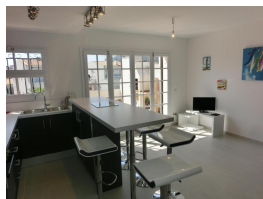

Datos generales

Tipo de inmueble: **Apartamento** m2: **44**
m2 parcela: **0** Distancia de la playa: **200 m**
Año de construcción: Tipo de piscina:
Vistas: **Vistas de segunda línea de mar**

Características

Número de habitaciones: Aseos: **0** Baños con bañera: **0**
2
Baños con ducha: **1** Camas de matrimonio: **1** Camas individuales: **1**
Camas con literas: **0** Cunas: **0** Sofás camas: **1**
Tipo de cocina: **Cocina americana**

Otras características

Terraza Aparcamiento

Equipamiento

typology_id Armarios empotrados Horno
Lavadora Plancha Termo
TV TDT TV Satélite
Barbacoa Muebles de jardín o exterior