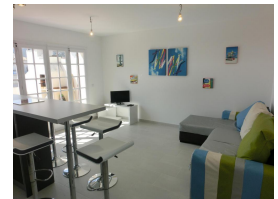

Datos generales

Tipo de inmueble: **Apartamento** m2: **44**
m2 parcela: **0** Distancia de la playa: **200 m**
Año de construcción: Tipo de piscina:
Vistas: **Vistas de segunda línea de mar**

Características

Número de habitaciones: Aseos: **0** Baños con bañera: **0**
2
Baños con ducha: **1** Camas de matrimonio: **1** Camas individuales: **1**
Camas con literas: **0** Cunas: **0** Sofás camas: **1**
Tipo de cocina: **Cocina americana**

Otras características

Terraza Aparcamiento

Equipamiento

typology_id Armarios empotrados Horno
Lavadora Plancha Termo
TV TDT TV Satélite
Barbacoa Muebles de jardín o exterior