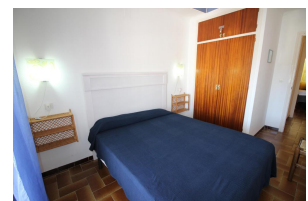

Dades generals

Tipus d'immoble: **Apartament** m2: **64**
m2 parcel·la: **0** Distància de la platja: **200**
Any de construcció: Tipus de piscina:
Vistes: **Vista al mar**

Característiques

Nombre d'habitacions: **2**   Lavabos: **0**   Banys amb banyera: **1**
Banys amb dutxa: **1**   Llits de matrimoni: **1**   Llits individuals: **2**
Llits amb lliteres: **0**   Bressols: **0**   Sofàs llits: **1**
Tipus de cuina: **Cuina independent**

Altres característiques

Terrassa   Garatge

Equipament

typology_id	Armaris encastats	Equipament de cuina
Rentavaixelles	Forn	Microones
Cafetera	Nevera	Rentadora
Planxa	Termo	thermo_model
TV	TDT	TV Satèl·lit
satellite_tv_model	Mobles de jardí o exterior	Jocs
Comentaris