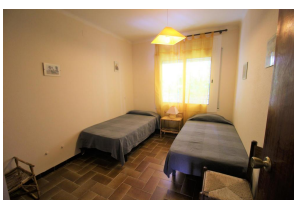

Dades generals

Tipus d'immoble: **Apartament** m2: **64**
m2 parcel·la: **0** Distància de la platja: **200**
Any de construcció: Tipus de piscina:
Vistes: **Vista al mar**

Característiques

Nombre d'habitacions: **2**   Lavabos: **0**   Banys amb banyera: **1**
Banys amb dutxa: **1**   Llits de matrimoni: **1**   Llits individuals: **2**
Llits amb lliteres: **0**   Bressols: **0**   Sofàs llits: **1**
Tipus de cuina: **Cuina independent**

Altres característiques

Terrassa   Garatge

Equipament

typology_id	Armaris encastats	Equipament de cuina
Rentavaixelles	Forn	Microones
Cafetera	Nevera	Rentadora
Planxa	Termo	thermo_model
TV	TDT	TV Satèl·lit
satellite_tv_model	Mobles de jardí o exterior	Jocs
Comentaris